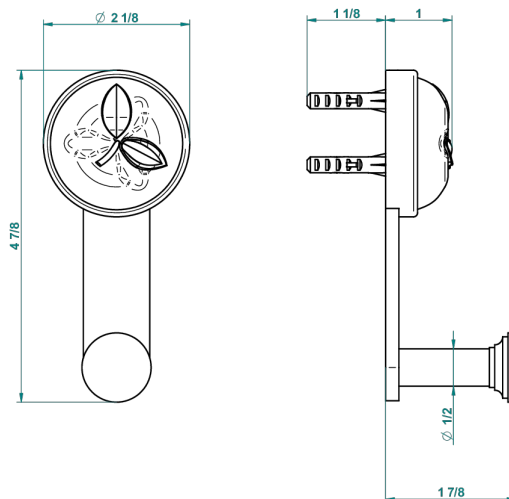

POMME CRISTAL LUSTRE OR

A46-517

Porte-peignoir

55975

09/05/2016

CARACTÉRISTIQUES

- Accessoire en laiton

FINITIONS DISPONIBLES

Bronze clair - D01
Chromé - A02
Chromé / doré - G02
Chromé mat - C02
Doré brillant - F01
Doré mat - F07

Nickel brillant - B01
Nickel mat - C01
Noir mat céramique - D30
Or pâle - F30
Or pâle mat - F31
Pvd blush - H62

Pvd blush mat - H60
Pvd couleur bronze brown - F33
Pvd couleur bronze brown - mat - F34
Pvd couleur doré - H52
Pvd couleur doré mat - H53
Pvd couleur laiton - H49

Pvd couleur laiton mat - H50
Pvd couleur nickel - H55
Pvd couleur nickel mat - H56
Pvd graphite - H64
Pvd graphite mat - H65
Pvd umber - H66

Pvd umber mat - H67
Vieux cuivre rouge mat - H07
Vieux nickel - H28