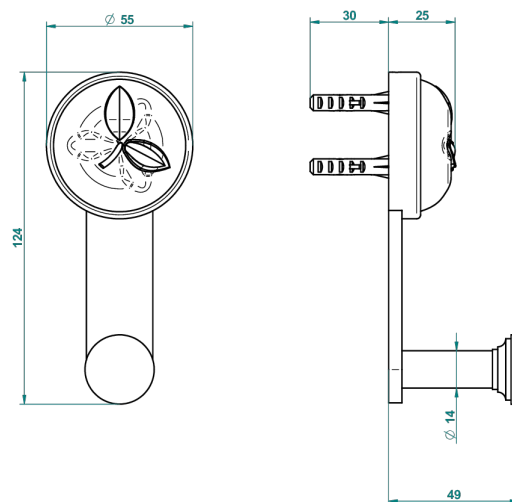

POMME CRISTAL LUSTRE OR

A46-517

Porte-peignoir

55975

09/05/2016

CARACTÉRISTIQUES

- Accessoire en laiton

FINITIONS DISPONIBLES

Bronze clair - D01
Chromé - A02
Chromé / doré - G02
Chromé mat - C02
Doré brillant - F01
Doré mat - F07

Nickel brillant - B01
Nickel mat - C01
Noir mat céramique - D30
Or pâle - F30
Or pâle mat - F31
Pvd blush - H62

Pvd blush mat - H60
Pvd couleur bronze brown - F33
Pvd couleur bronze brown - mat - F34
Pvd couleur doré - H52
Pvd couleur doré mat - H53
Pvd couleur laiton - H49

Pvd couleur laiton mat - H50
Pvd couleur nickel - H55
Pvd couleur nickel mat - H56
Pvd graphite - H64
Pvd graphite mat - H65
Pvd umber - H66

Pvd umber mat - H67
Vieux cuivre rouge mat - H07
Vieux nickel - H28