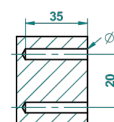

POMME CRISTAL LUSTRE OR

A46-517

Porte-peignoir

55975

09/05/2016

CARACTÉRISTIQUES

- Accessoire en laiton

FINITIONS DISPONIBLES

Bronze clair - D01
Chromé - A02
Chromé / doré - G02
Chromé mat - C02
Doré brillant - F01
Doré mat - F07

Nickel brillant - B01
Nickel mat - C01
Noir mat céramique - D30
Or pâle - F30
Or pâle mat - F31
Pvd blush - H62

Pvd blush mat - H60
Pvd couleur bronze brown - F33
Pvd couleur bronze brown - mat - F34
Pvd couleur doré - H52
Pvd couleur doré mat - H53
Pvd couleur laiton - H49

Pvd couleur laiton mat - H50
Pvd couleur nickel - H55
Pvd couleur nickel mat - H56
Pvd graphite - H64
Pvd graphite mat - H65
Pvd umber - H66

Pvd umber mat - H67
Vieux cuivre rouge mat - H07
Vieux nickel - H28