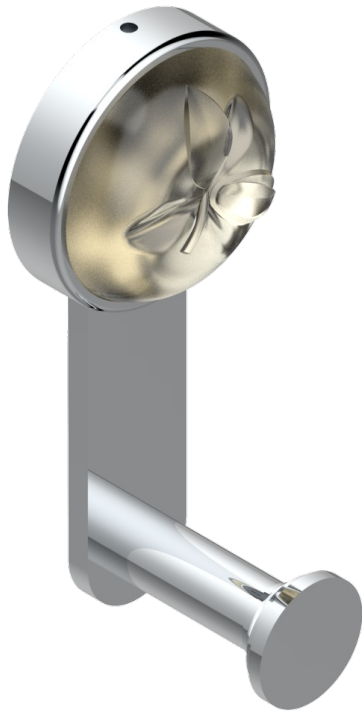

POMME CRISTAL LUSTRE OR

A46-517

Porte-peignoir

THG®
PARIS

55975

09/05/2016

CARACTÉRISTIQUES

- Accessoire en laiton

FINITIONS DISPONIBLES

Bronze clair - D01
Chromé - A02
Chromé / doré - G02
Chromé mat - C02
Doré brillant - F01
Doré mat - F07

Nickel brillant - B01
Nickel mat - C01
Noir mat céramique - D30
Or pâle - F30
Or pâle mat - F31
Pvd blush - H62

Pvd blush mat - H60
Pvd couleur bronze brown - F33
Pvd couleur bronze brown - mat - F34
Pvd couleur doré - H52
Pvd couleur doré mat - H53
Pvd couleur laiton - H49

Pvd couleur laiton mat - H50
Pvd couleur nickel - H55
Pvd couleur nickel mat - H56
Pvd graphite - H64
Pvd graphite mat - H65
Pvd umber - H66

Pvd umber mat - H67
Vieux cuivre rouge mat - H07
Vieux nickel - H28