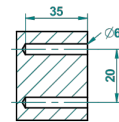

POMME CRISTAL LUSTRE OR

A46-517

Porte-peignoir

THG®
PARIS

55975

09/05/2016

CARACTÉRISTIQUES

- Accessoire en laiton

FINITIONS DISPONIBLES

Bronze clair - D01
Chromé - A02
Chromé / doré - G02
Chromé mat - C02
Doré brillant - F01
Doré mat - F07

Nickel brillant - B01
Nickel mat - C01
Noir mat céramique - D30
Or pâle - F30
Or pâle mat - F31
Pvd blush - H62

Pvd blush mat - H60
Pvd couleur bronze brown - F33
Pvd couleur bronze brown - mat - F34
Pvd couleur doré - H52
Pvd couleur doré mat - H53
Pvd couleur laiton - H49

Pvd couleur laiton mat - H50
Pvd couleur nickel - H55
Pvd couleur nickel mat - H56
Pvd graphite - H64
Pvd graphite mat - H65
Pvd umber - H66

Pvd umber mat - H67
Vieux cuivre rouge mat - H07
Vieux nickel - H28