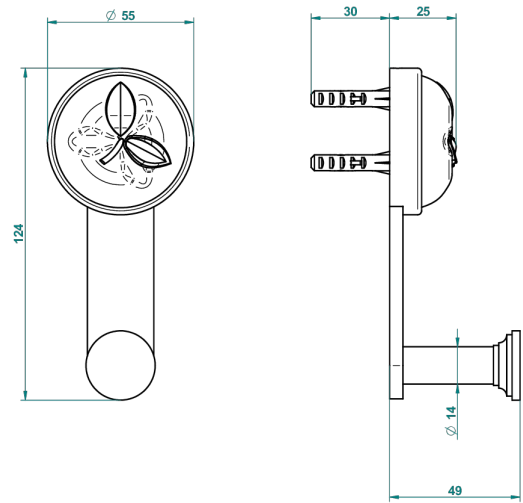

POMME CRISTAL LUSTRE OR

A46-517

Porte-peignoir

THG®
PARIS

55975

09/05/2016

CARACTÉRISTIQUES

- Accessoire en laiton

FINITIONS DISPONIBLES

Bronze clair - D01
Chromé - A02
Chromé / doré - G02
Chromé mat - C02
Doré brillant - F01
Doré mat - F07

Nickel brillant - B01
Nickel mat - C01
Noir mat céramique - D30
Or pâle - F30
Or pâle mat - F31
Pvd blush - H62

Pvd blush mat - H60
Pvd couleur bronze brown - F33
Pvd couleur bronze brown - mat - F34
Pvd couleur doré - H52
Pvd couleur doré mat - H53
Pvd couleur laiton - H49

Pvd couleur laiton mat - H50
Pvd couleur nickel - H55
Pvd couleur nickel mat - H56
Pvd graphite - H64
Pvd graphite mat - H65
Pvd umber - H66

Pvd umber mat - H67
Vieux cuivre rouge mat - H07
Vieux nickel - H28