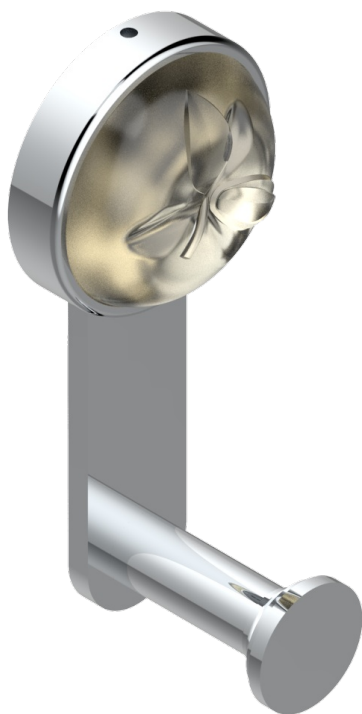

POMME CRISTAL LUSTROSO DORADO

A46-517

Percha de baño

55975

09/05/2016

CARACTERÍSTICAS

- Pomme cristal lustroso dorado
- Percha de baño

ACABADOS DISPONIBLES

Bronce claro - D01
Cerámica negra mate - D30
Cobre viejo mate - H07
Cromo - A02
Cromo / dorado - G02
Cromo mate - C02

Dorado - F01
Dorado mate - F07
Dorado pálido - F30
Dorado pálido mate (sin barniz) - F31
Níquel - B01
Níquel mate - C01

Níquel viejo - H28
Pvd blush - H62
Pvd blush mate - H60
Pvd color latón - H49
Pvd color latón mate - H50
Pvd color níquel - H55

Pvd color níquel mate - H56
Pvd color oro - H52
Pvd color oro mate - H53
Pvd grafito - H64
Pvd grafito mate - H65
Pvd marrón bronce - F33

Pvd marrón bronce mate - F34
Pvd umber - H66
Pvd umber mate - H67