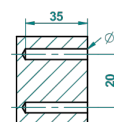

POMME CRISTAL LUSTROSO DORADO

A46-517

Percha de baño

55975

09/05/2016

CARACTERÍSTICAS

- Pomme cristal lustroso dorado
- Percha de baño

ACABADOS DISPONIBLES

Bronce claro - D01
Cerámica negra mate - D30
Cobre viejo mate - H07
Cromo - A02
Cromo / dorado - G02
Cromo mate - C02

Dorado - F01
Dorado mate - F07
Dorado pálido - F30
Dorado pálido mate (sin barniz) - F31
Níquel - B01
Níquel mate - C01

Níquel viejo - H28
Pvd blush - H62
Pvd blush mate - H60
Pvd color latón - H49
Pvd color latón mate - H50
Pvd color níquel - H55

Pvd color níquel mate - H56
Pvd color oro - H52
Pvd color oro mate - H53
Pvd grafito - H64
Pvd grafito mate - H65
Pvd marrón bronce - F33

Pvd marrón bronce mate - F34
Pvd umber - H66
Pvd umber mate - H67