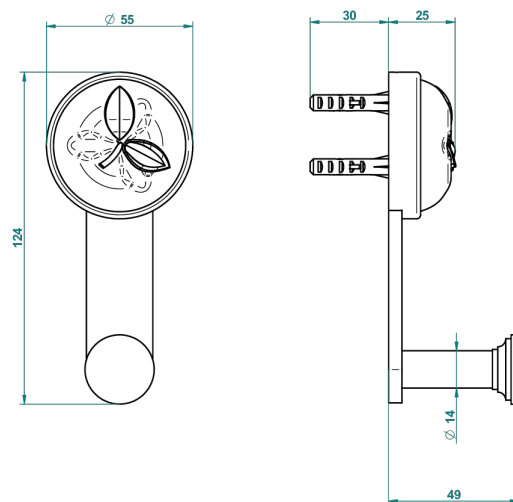

POMME CRISTAL LUSTROSO DORADO

A46-517

Percha de baño

55975

09/05/2016

CARACTERÍSTICAS

- Pomme cristal lustroso dorado
- Percha de baño

ACABADOS DISPONIBLES

Bronce claro - D01
Cerámica negra mate - D30
Cobre viejo mate - H07
Cromo - A02
Cromo / dorado - G02
Cromo mate - C02

Dorado - F01
Dorado mate - F07
Dorado pálido - F30
Dorado pálido mate (sin barniz) - F31
Níquel - B01
Níquel mate - C01

Níquel viejo - H28
Pvd blush - H62
Pvd blush mate - H60
Pvd color latón - H49
Pvd color latón mate - H50
Pvd color níquel - H55

Pvd color níquel mate - H56
Pvd color oro - H52
Pvd color oro mate - H53
Pvd grafito - H64
Pvd grafito mate - H65
Pvd marrón bronce - F33

Pvd marrón bronce mate - F34
Pvd umber - H66
Pvd umber mate - H67