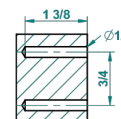

POMME CRISTAL LUSTRE OR

A46-517

Porte-peignoir

55975

09/05/2016

CARACTÉRISTIQUES

- Accessoire en laiton

FINITIONS DISPONIBLES

Bronze clair - D01
Chromé - A02
Chromé / doré - G02
Chromé mat - C02
Doré brillant - F01
Doré mat - F07

Nickel brillant - B01
Nickel mat - C01
Noir mat céramique - D30
Or pâle - F30
Or pâle mat - F31
Pvd blush - H62

Pvd blush mat - H60
Pvd couleur bronze brown - F33
Pvd couleur bronze brown - mat - F34
Pvd couleur doré - H52
Pvd couleur doré mat - H53
Pvd couleur laiton - H49

Pvd couleur laiton mat - H50
Pvd couleur nickel - H55
Pvd couleur nickel mat - H56
Pvd graphite - H64
Pvd graphite mat - H65
Pvd umber - H66

Pvd umber mat - H67
Vieux cuivre rouge mat - H07
Vieux nickel - H28