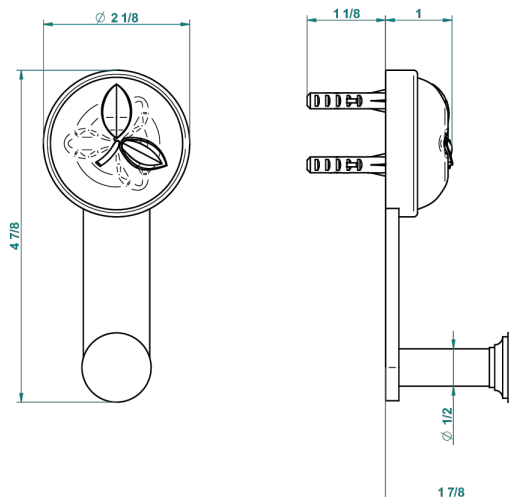

POMME CRISTAL LUSTRE OR

A46-517

Porte-peignoir

55975

09/05/2016

CARACTÉRISTIQUES

- Accessoire en laiton

FINITIONS DISPONIBLES

Bronze clair - D01
Chromé - A02
Chromé / doré - G02
Chromé mat - C02
Doré brillant - F01
Doré mat - F07

Nickel brillant - B01
Nickel mat - C01
Noir mat céramique - D30
Or pâle - F30
Or pâle mat - F31
Pvd blush - H62

Pvd blush mat - H60
Pvd couleur bronze brown - F33
Pvd couleur bronze brown - mat - F34
Pvd couleur doré - H52
Pvd couleur doré mat - H53
Pvd couleur laiton - H49

Pvd couleur laiton mat - H50
Pvd couleur nickel - H55
Pvd couleur nickel mat - H56
Pvd graphite - H64
Pvd graphite mat - H65
Pvd umber - H66

Pvd umber mat - H67
Vieux cuivre rouge mat - H07
Vieux nickel - H28