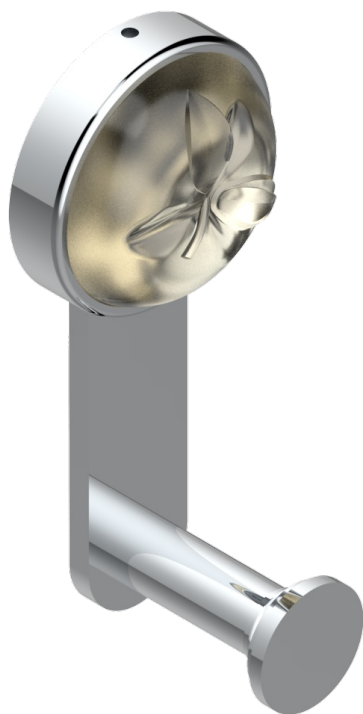

POMME CRISTAL LUSTRE OR

A46-517

Porte-peignoir

55975

09/05/2016

CARACTÉRISTIQUES

- Accessoire en laiton

FINITIONS DISPONIBLES

Bronze clair - D01
Chromé - A02
Chromé / doré - G02
Chromé mat - C02
Doré brillant - F01
Doré mat - F07

Nickel brillant - B01
Nickel mat - C01
Noir mat céramique - D30
Or pâle - F30
Or pâle mat - F31
Pvd blush - H62

Pvd blush mat - H60
Pvd couleur bronze brown - F33
Pvd couleur bronze brown - mat - F34
Pvd couleur doré - H52
Pvd couleur doré mat - H53
Pvd couleur laiton - H49

Pvd couleur laiton mat - H50
Pvd couleur nickel - H55
Pvd couleur nickel mat - H56
Pvd graphite - H64
Pvd graphite mat - H65
Pvd umber - H66

Pvd umber mat - H67
Vieux cuivre rouge mat - H07
Vieux nickel - H28