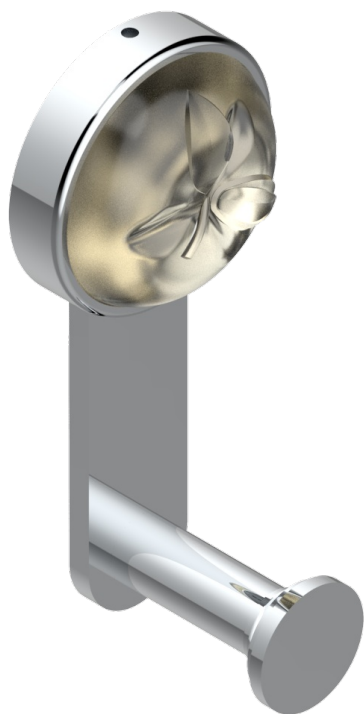

POMME CRISTAL LUSTROSO DORADO

A46-517

Percha de baño

55975

09/05/2016

CARACTERÍSTICAS

- Pomme cristal lustroso dorado
- Percha de baño

ACABADOS DISPONIBLES

Bronce claro - D01
Cerámica negra mate - D30
Cobre viejo mate - H07
Cromo - A02
Cromo / dorado - G02
Cromo mate - C02

Dorado - F01
Dorado mate - F07
Dorado pálido - F30
Dorado pálido mate (sin barniz) - F31
Níquel - B01
Níquel mate - C01

Níquel viejo - H28
Pvd blush - H62
Pvd blush mate - H60
Pvd color latón - H49
Pvd color latón mate - H50
Pvd color níquel - H55

Pvd color níquel mate - H56
Pvd color oro - H52
Pvd color oro mate - H53
Pvd grafito - H64
Pvd grafito mate - H65
Pvd marrón bronce - F33

Pvd marrón bronce mate - F34
Pvd umber - H66
Pvd umber mate - H67