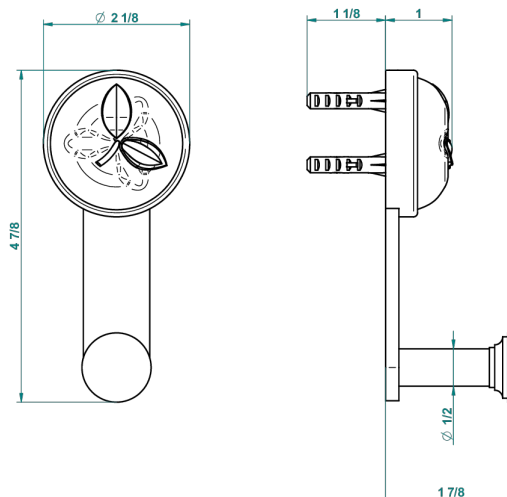

POMME CRISTAL LUSTROSO DORADO

A46-517

Percha de baño

55975

09/05/2016

CARACTERÍSTICAS

- Pomme cristal lustroso dorado
- Percha de baño

ACABADOS DISPONIBLES

Bronce claro - D01
Cerámica negra mate - D30
Cobre viejo mate - H07
Cromo - A02
Cromo / dorado - G02
Cromo mate - C02

Dorado - F01
Dorado mate - F07
Dorado pálido - F30
Dorado pálido mate (sin barniz) - F31
Níquel - B01
Níquel mate - C01

Níquel viejo - H28
Pvd blush - H62
Pvd blush mate - H60
Pvd color latón - H49
Pvd color latón mate - H50
Pvd color níquel - H55

Pvd color níquel mate - H56
Pvd color oro - H52
Pvd color oro mate - H53
Pvd grafito - H64
Pvd grafito mate - H65
Pvd marrón bronce - F33

Pvd marrón bronce mate - F34
Pvd umber - H66
Pvd umber mate - H67