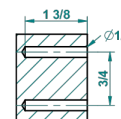

POMME CRISTAL LUSTROSO DORADO

A46-517

Percha de baño

55975

09/05/2016

CARACTERÍSTICAS

- Pomme cristal lustroso dorado
- Percha de baño

ACABADOS DISPONIBLES

Bronce claro - D01
Cerámica negra mate - D30
Cobre viejo mate - H07
Cromo - A02
Cromo / dorado - G02
Cromo mate - C02

Dorado - F01
Dorado mate - F07
Dorado pálido - F30
Dorado pálido mate (sin barniz) - F31
Níquel - B01
Níquel mate - C01

Níquel viejo - H28
Pvd blush - H62
Pvd blush mate - H60
Pvd color latón - H49
Pvd color latón mate - H50
Pvd color níquel - H55

Pvd color níquel mate - H56
Pvd color oro - H52
Pvd color oro mate - H53
Pvd grafito - H64
Pvd grafito mate - H65
Pvd marrón bronce - F33

Pvd marrón bronce mate - F34
Pvd umber - H66
Pvd umber mate - H67