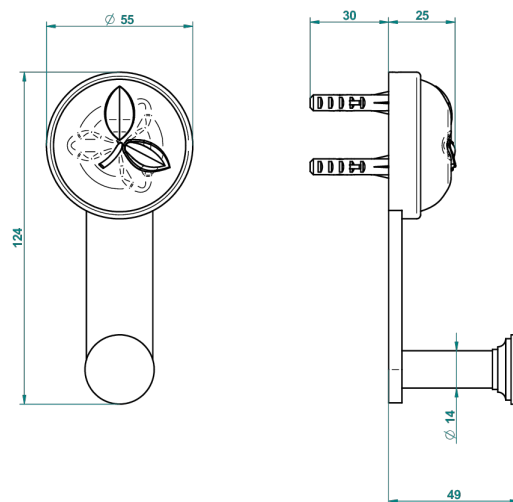

POMME CRISTAL LUSTRE OR

A46-517

Porte-peignoir

55975

09/05/2016

CARACTÉRISTIQUES

- Accessoire en laiton

FINITIONS DISPONIBLES

Bronze clair - D01
Chromé - A02
Chromé / doré - G02
Chromé mat - C02
Doré brillant - F01
Doré mat - F07

Nickel brillant - B01
Nickel mat - C01
Noir mat céramique - D30
Or pâle - F30
Or pâle mat - F31
Pvd blush - H62

Pvd blush mat - H60
Pvd couleur bronze brown - F33
Pvd couleur bronze brown - mat - F34
Pvd couleur doré - H52
Pvd couleur doré mat - H53
Pvd couleur laiton - H49

Pvd couleur laiton mat - H50
Pvd couleur nickel - H55
Pvd couleur nickel mat - H56
Pvd graphite - H64
Pvd graphite mat - H65
Pvd umber - H66

Pvd umber mat - H67
Vieux cuivre rouge mat - H07
Vieux nickel - H28