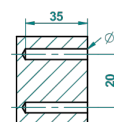

POMME CRISTAL LUSTROSO DORADO

THG®
PARIS

A46-517

Percha de baño

55975

09/05/2016

CARACTERÍSTICAS

- Pomme cristal lustroso dorado
- Percha de baño

ACABADOS DISPONIBLES

Bronce claro - D01
Cerámica negra mate - D30
Cobre viejo mate - H07
Cromo - A02
Cromo / dorado - G02
Cromo mate - C02

Dorado - F01
Dorado mate - F07
Dorado pálido - F30
Dorado pálido mate (sin barniz) - F31
Níquel - B01
Níquel mate - C01

Níquel viejo - H28
Pvd blush - H62
Pvd blush mate - H60
Pvd color latón - H49
Pvd color latón mate - H50
Pvd color níquel - H55

Pvd color níquel mate - H56
Pvd color oro - H52
Pvd color oro mate - H53
Pvd grafito - H64
Pvd grafito mate - H65
Pvd marrón bronce - F33

Pvd marrón bronce mate - F34
Pvd umber - H66
Pvd umber mate - H67