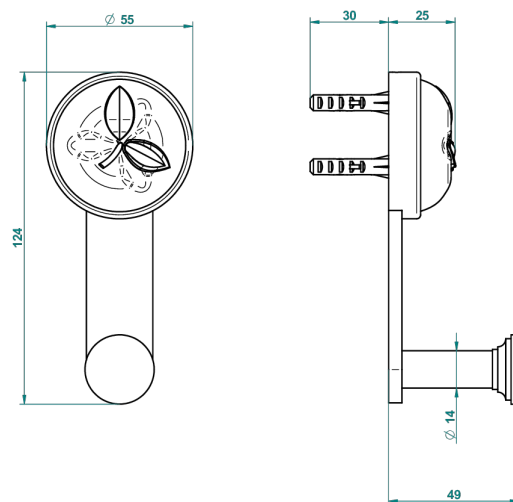

POMME CRISTAL LUSTROSO DORADO

THG®
PARIS

A46-517

Percha de baño

55975

09/05/2016

CARACTERÍSTICAS

- Pomme cristal lustroso dorado
- Percha de baño

ACABADOS DISPONIBLES

Bronce claro - D01
Cerámica negra mate - D30
Cobre viejo mate - H07
Cromo - A02
Cromo / dorado - G02
Cromo mate - C02

Dorado - F01
Dorado mate - F07
Dorado pálido - F30
Dorado pálido mate (sin barniz) - F31
Níquel - B01
Níquel mate - C01

Níquel viejo - H28
Pvd blush - H62
Pvd blush mate - H60
Pvd color latón - H49
Pvd color latón mate - H50
Pvd color níquel - H55

Pvd color níquel mate - H56
Pvd color oro - H52
Pvd color oro mate - H53
Pvd grafito - H64
Pvd grafito mate - H65
Pvd marrón bronce - F33

Pvd marrón bronce mate - F34
Pvd umber - H66
Pvd umber mate - H67