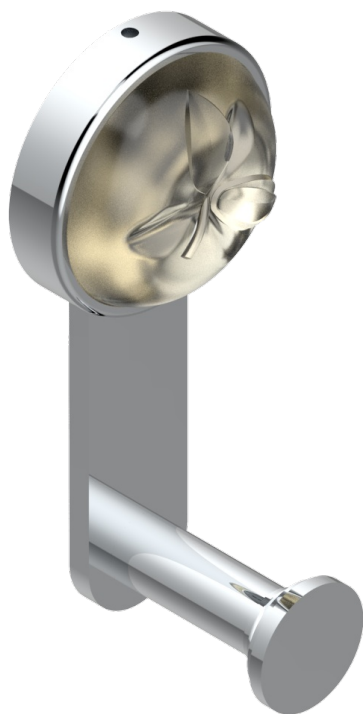

POMME CRISTAL LUSTROSO DORADO

THG®
PARIS

A46-517

Percha de baño

55975

09/05/2016

CARACTERÍSTICAS

- Pomme cristal lustroso dorado
- Percha de baño

ACABADOS DISPONIBLES

Bronce claro - D01
Cerámica negra mate - D30
Cobre viejo mate - H07
Cromo - A02
Cromo / dorado - G02
Cromo mate - C02

Dorado - F01
Dorado mate - F07
Dorado pálido - F30
Dorado pálido mate (sin barniz) - F31
Níquel - B01
Níquel mate - C01

Níquel viejo - H28
Pvd blush - H62
Pvd blush mate - H60
Pvd color latón - H49
Pvd color latón mate - H50
Pvd color níquel - H55

Pvd color níquel mate - H56
Pvd color oro - H52
Pvd color oro mate - H53
Pvd grafito - H64
Pvd grafito mate - H65
Pvd marrón bronce - F33

Pvd marrón bronce mate - F34
Pvd umber - H66
Pvd umber mate - H67