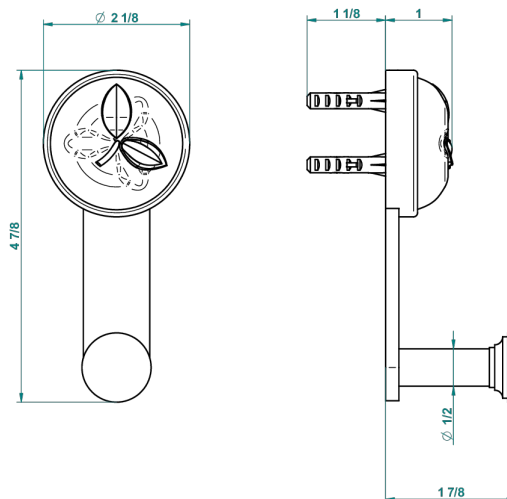

POMME CRISTAL LUSTROSO DORADO

A46-517

Percha de baño

55975

09/05/2016

CARACTERÍSTICAS

- Pomme cristal lustroso dorado
- Percha de baño

ACABADOS DISPONIBLES

Bronce claro - D01
Cerámica negra mate - D30
Cobre viejo mate - H07
Cromo - A02
Cromo / dorado - G02
Cromo mate - C02

Dorado - F01
Dorado mate - F07
Dorado pálido - F30
Dorado pálido mate (sin barniz) - F31
Níquel - B01
Níquel mate - C01

Níquel viejo - H28
Pvd blush - H62
Pvd blush mate - H60
Pvd color latón - H49
Pvd color latón mate - H50
Pvd color níquel - H55

Pvd color níquel mate - H56
Pvd color oro - H52
Pvd color oro mate - H53
Pvd grafito - H64
Pvd grafito mate - H65
Pvd marrón bronce - F33

Pvd marrón bronce mate - F34
Pvd umber - H66
Pvd umber mate - H67