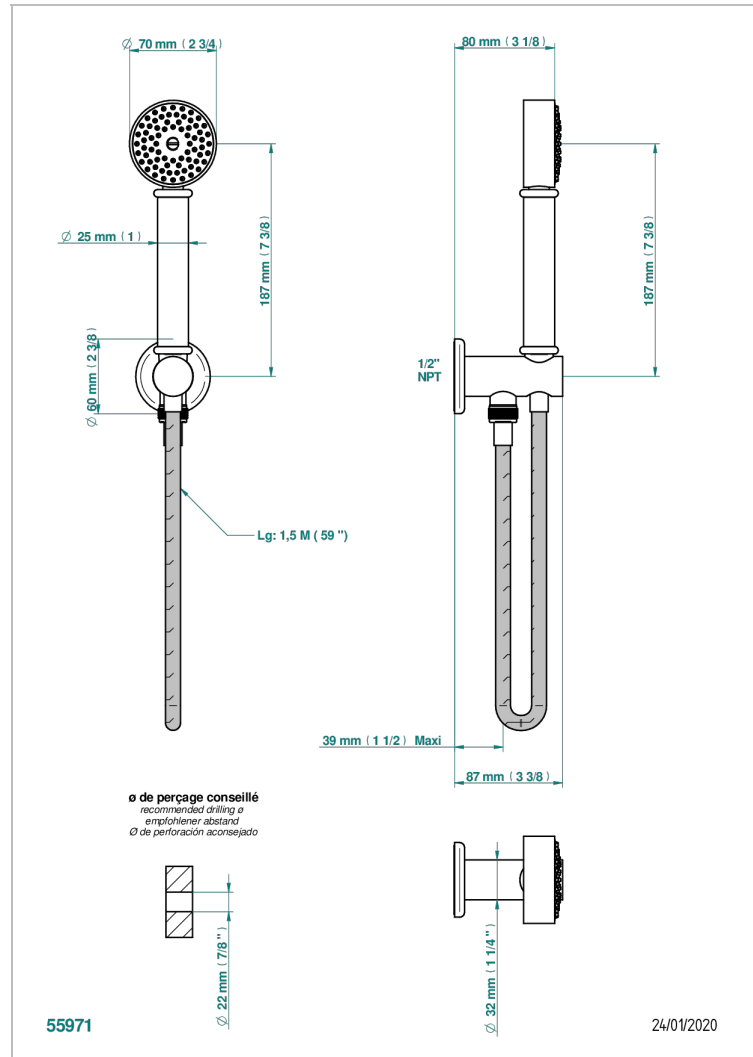

SAINT-GERMAIN CON MANETAS

G7D-54/US

THG[®]
PARIS

Sortie murale avec support douchette M 1/2 , flexible 1m50 et douchette de style - standard américain

CARACTERÍSTICAS

- Saint-germain con manetas
- Sortie murale avec support douchette M 1/2 , flexible 1m50 et douchette de style - standard américain

ESPECIFICACIONES TÉCNICAS

- Recommandé : 3 bars (max. 5 bars) - Advised : 43,5 psi (max. 72 psi)
- 9,5 l/min à 3 bars (2.5 gpm at 43.5 psi)

ACABADOS DISPONIBLES

Bronce claro - D01
Cerámica negra mate - D30
Cromo - A02
Cromo / dorado - G02
Cromo mate - C02
Dorado - F01