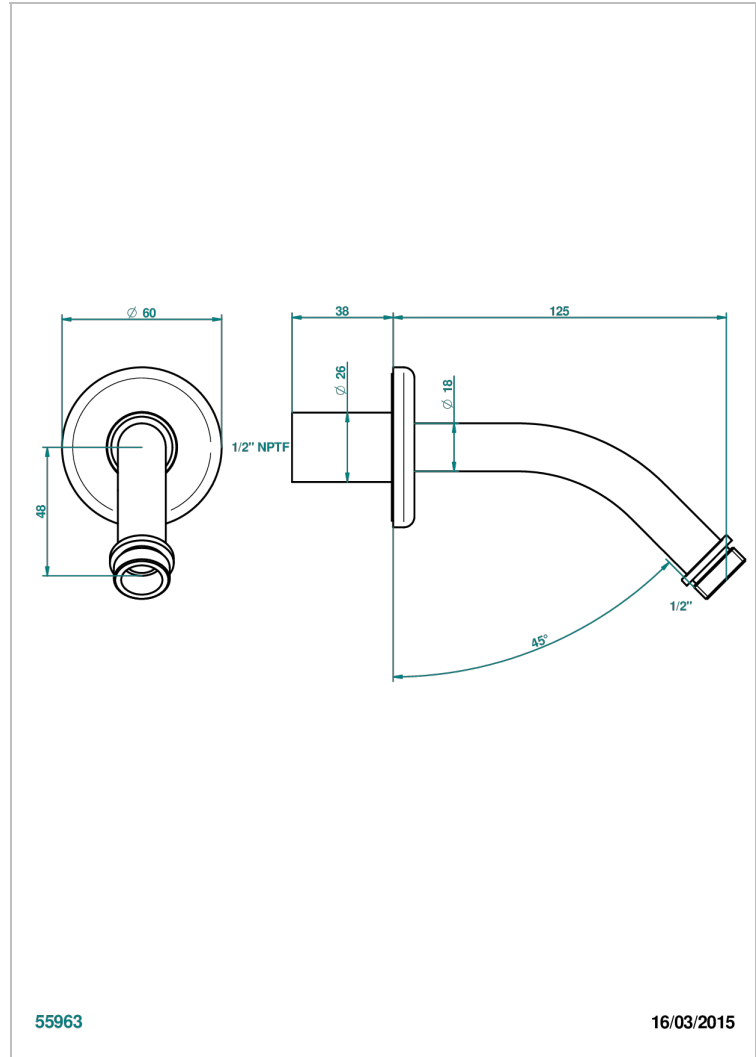

# CLUB SAINT-GERMAIN A MANETTES

G7J-82/US

Bras pour pomme de douche lg 120 mm coudé à 45° 1/2" standard américain

THG<sup>®</sup>  
PARIS

55963

16/03/2015

## CARACTÉRISTIQUES

- Club Saint-Germain à manettes
- Bras pour pomme de douche lg 120 mm coudé à 45° 1/2" standard américain