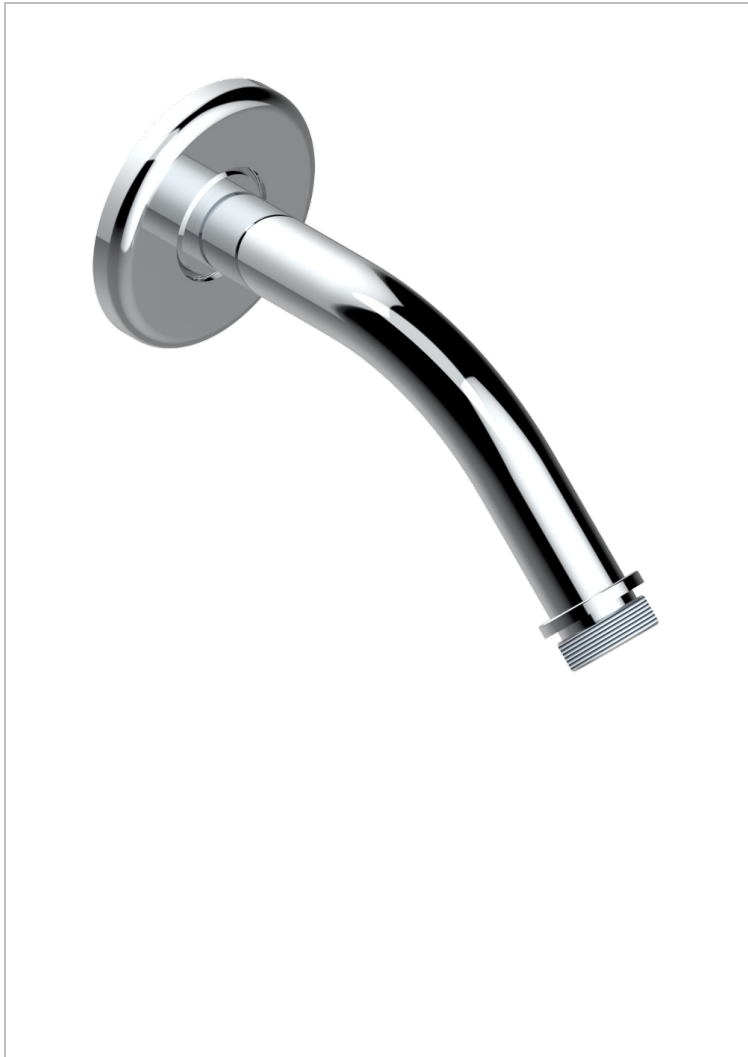

# CLUB SAINT-GERMAIN A MANETTES

G7J-82/US

Bras pour pomme de douche lg 120 mm coudé à 45° 1/2" standard américain

THG<sup>®</sup>  
PARIS

55963

16/03/2015

## CARACTÉRISTIQUES

- Club Saint-Germain à manettes
- Bras pour pomme de douche lg 120 mm coudé à 45° 1/2" standard américain

## FINITIONS DISPONIBLES

Bronze clair - D01  
Chromé - A02  
Chromé / doré - G02  
Chromé mat - C02  
Doré brillant - F01  
Doré mat - F07

Laiton fumé naturel - A13  
Nickel brillant - B01  
Nickel mat - C01  
Noir mat céramique - D30  
Or pâle - F30  
Or pâle mat - F31