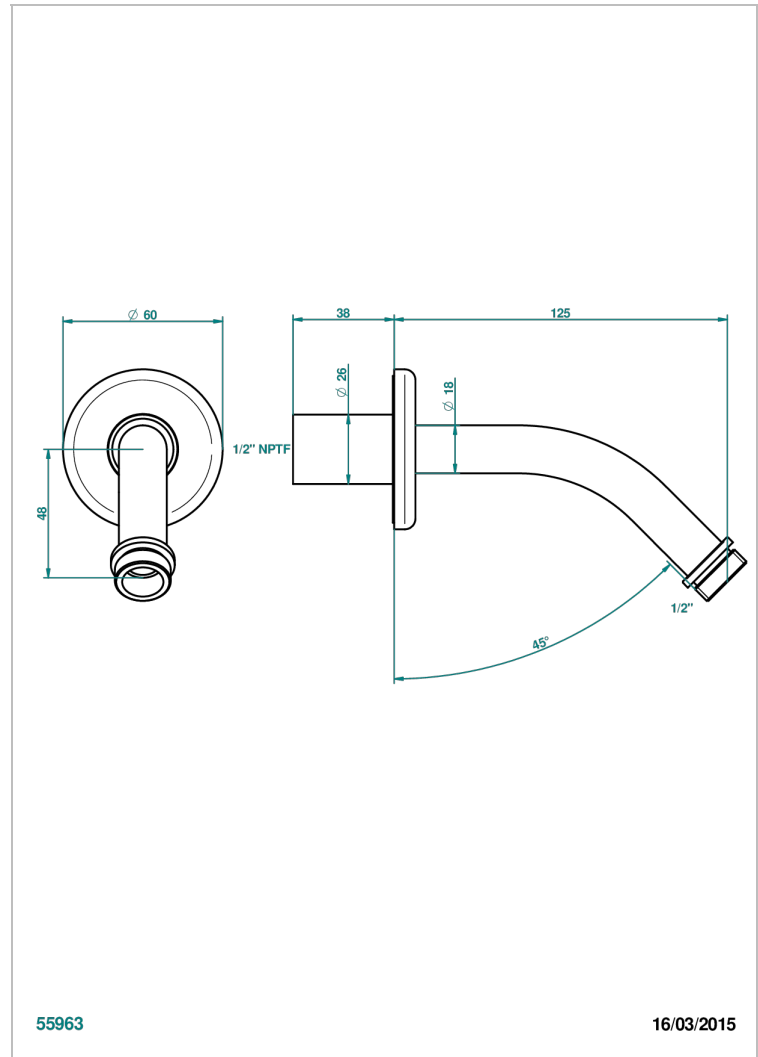

CLUB SAINT-GERMAIN CON MANETAS

G7J-82/US

Horizontal shower arm, 45° bend, 4 3/4" long

THG[®]
PARIS

CARACTERÍSTICAS

- Club Saint-Germain con manetas
- Horizontal shower arm, 45° bend, 4 3/4" long

ACABADOS DISPONIBLES