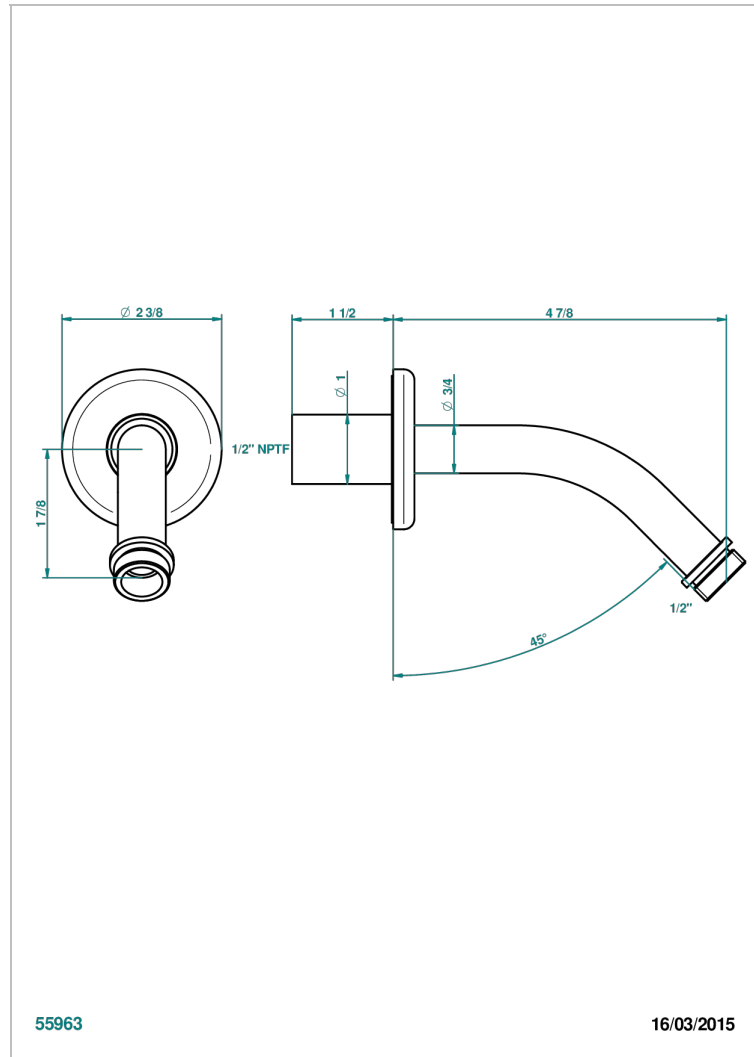

CLUB SAINT-GERMAIN A MANETTES

G7J-82/US

Bras pour pomme de douche lg 120 mm coudé à 45° 1/2" standard américain

THG[®]
PARIS

55963

16/03/2015

CARACTÉRISTIQUES

- Club Saint-Germain à manettes
- Bras pour pomme de douche lg 120 mm coudé à 45° 1/2" standard américain