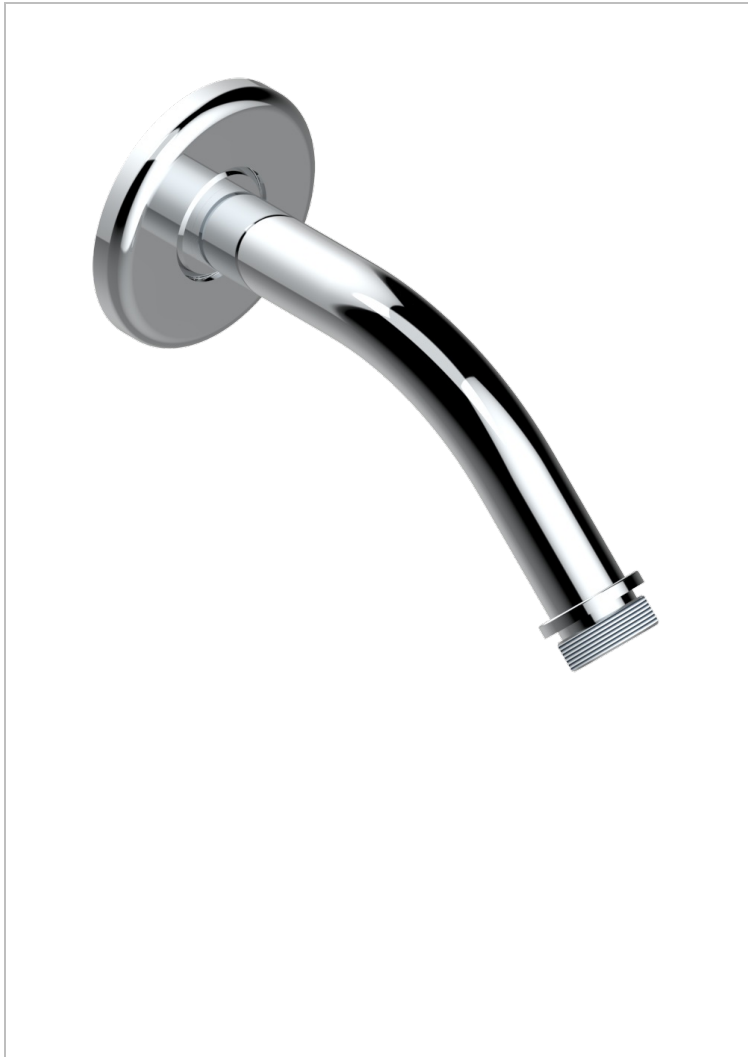

CLUB SAINT-GERMAIN A MANETTES

G7J-82/US

Bras pour pomme de douche lg 120 mm coudé à 45° 1/2" standard américain

THG[®]
PARIS

55963

16/03/2015

CARACTÉRISTIQUES

- Club Saint-Germain à manettes
- Bras pour pomme de douche lg 120 mm coudé à 45° 1/2" standard américain

FINITIONS DISPONIBLES

Bronze clair - D01
Chromé - A02
Chromé / doré - G02
Chromé mat - C02
Doré brillant - F01
Doré mat - F07

Laiton fumé naturel - A13
Nickel brillant - B01
Nickel mat - C01
Noir mat céramique - D30
Or pâle - F30
Or pâle mat - F31

Pvd blush - H62
Pvd blush mat - H60
Pvd couleur bronze brown - F33
Pvd couleur bronze brown - mat - F34
Pvd couleur doré - H52
Pvd couleur doré mat - H53

Pvd couleur laiton - H49
Pvd couleur laiton mat - H50
Pvd couleur nickel - H55
Pvd couleur nickel mat - H56
Pvd graphite - H64
Pvd graphite mat - H65