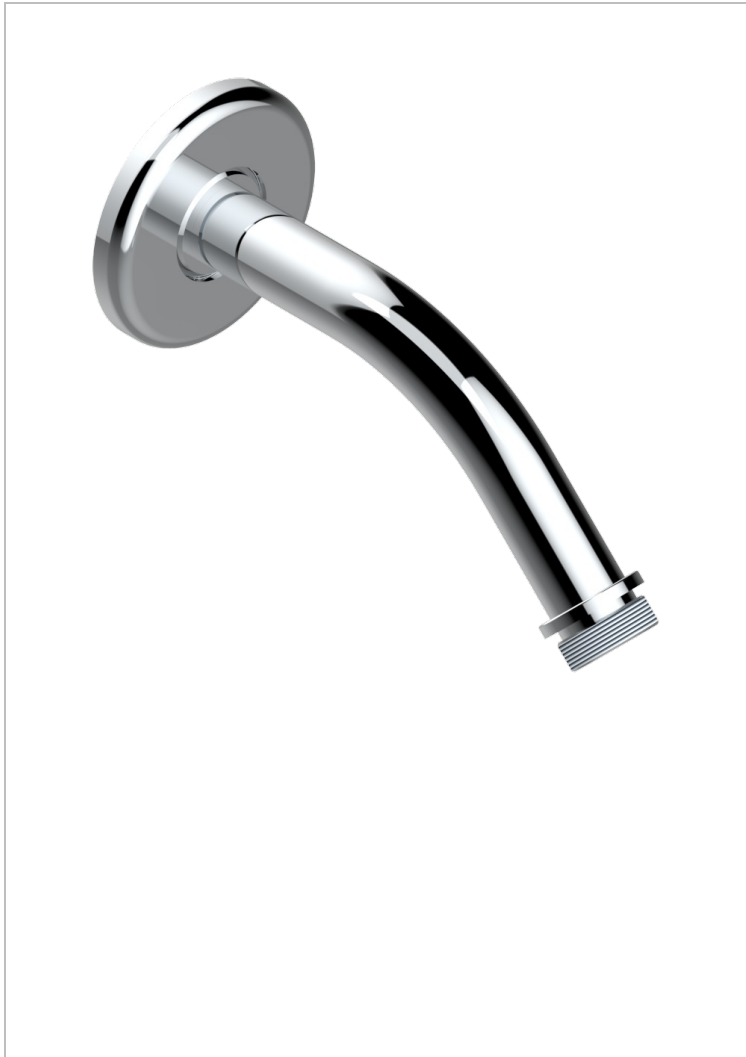

CLUB SAINT-GERMAIN CON MANETAS

G7J-82/US

Horizontal shower arm, 45° bend, 4 3/4" long

THG[®]
PARIS

CARACTERÍSTICAS

- Club Saint-Germain con manetas
- Horizontal shower arm, 45° bend, 4 3/4" long

ACABADOS DISPONIBLES

Bronce claro - D01
Cerámica negra mate - D30
Cromo - A02
Cromo / dorado - G02
Cromo mate - C02
Dorado - F01

Dorado mate - F07
Dorado pálido - F30
Dorado pálido mate (sin barniz) - F31
Natural smoked Brass - A13
Níquel - B01
Níquel mate - C01

Níquel viejo - H28
Pvd blush - H62
Pvd blush mate - H60
Pvd color latón - H49
Pvd color latón mate - H50
Pvd color níquel - H55

Pvd color níquel mate - H56
Pvd color oro - H52
Pvd color oro mate - H53
Pvd grafito - H64
Pvd grafito mate - H65
Pvd marrón bronce - F33