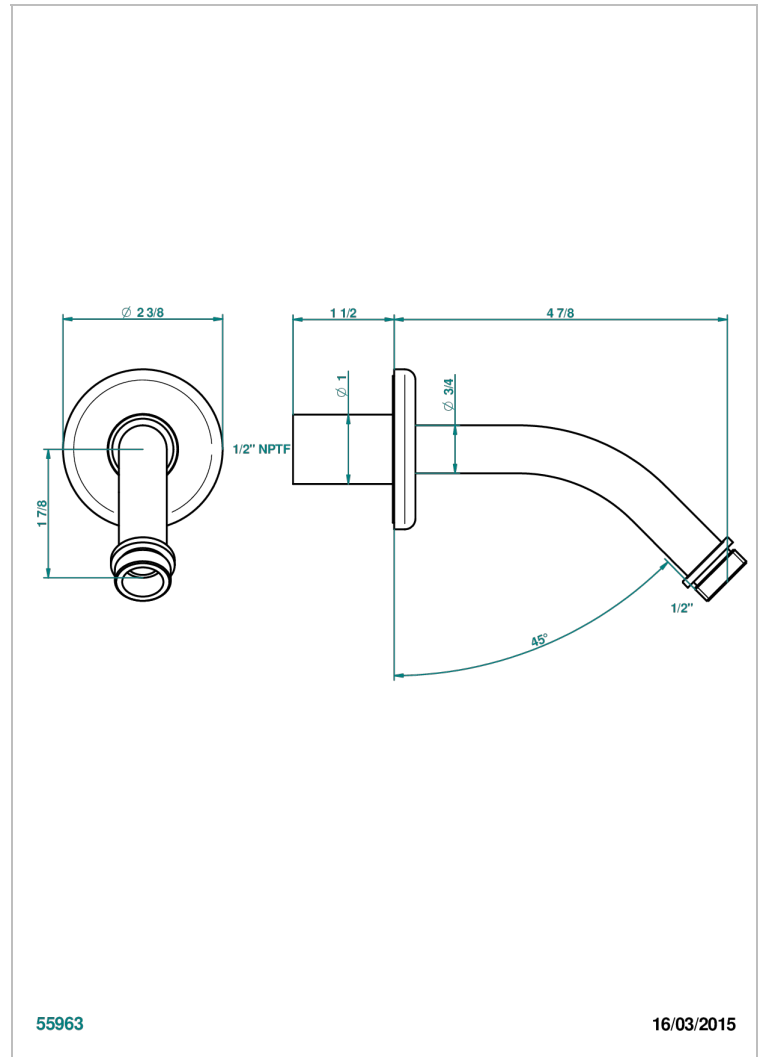

CLUB SAINT-GERMAIN CON MANETAS

G7J-82/US

Horizontal shower arm, 45° bend, 4 3/4" long

THG[®]
PARIS

CARACTERÍSTICAS

- Club Saint-Germain con manetas
- Horizontal shower arm, 45° bend, 4 3/4" long

ACABADOS DISPONIBLES