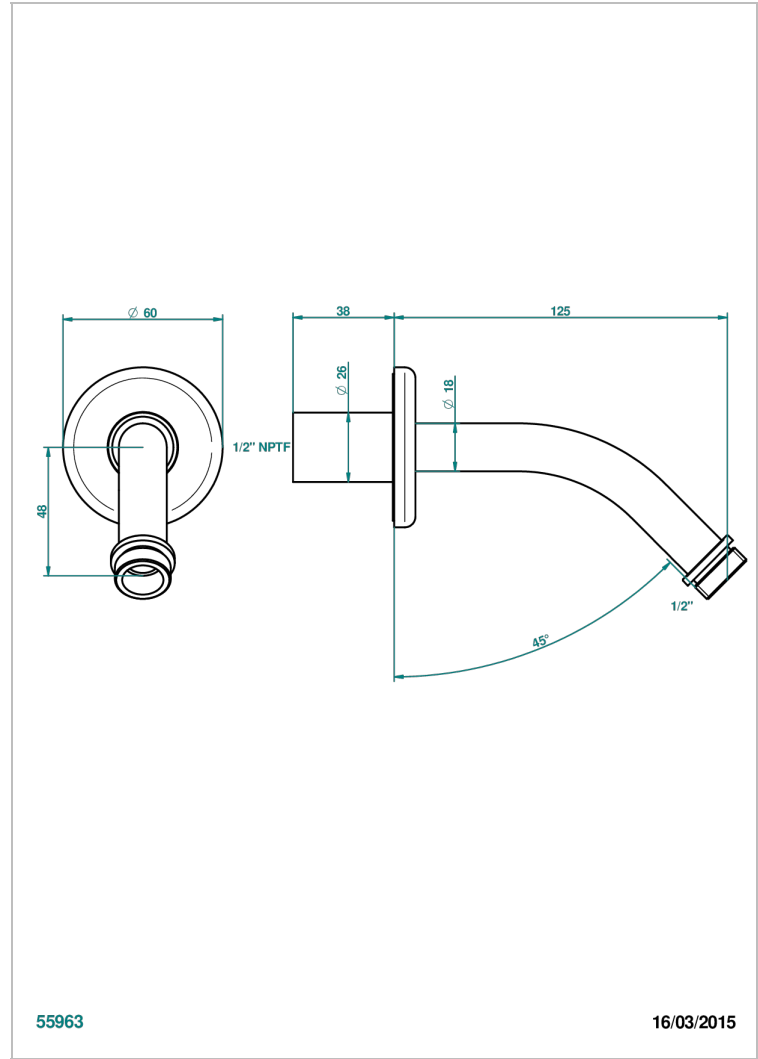

# CLUB SAINT-GERMAIN

G7H-82/US

Horizontal shower arm, 45° bend, 4 3/4" long

THG<sup>®</sup>  
PARIS

## CARACTERÍSTICAS

- Club Saint-Germain
- Horizontal shower arm, 45° bend, 4 3/4" long