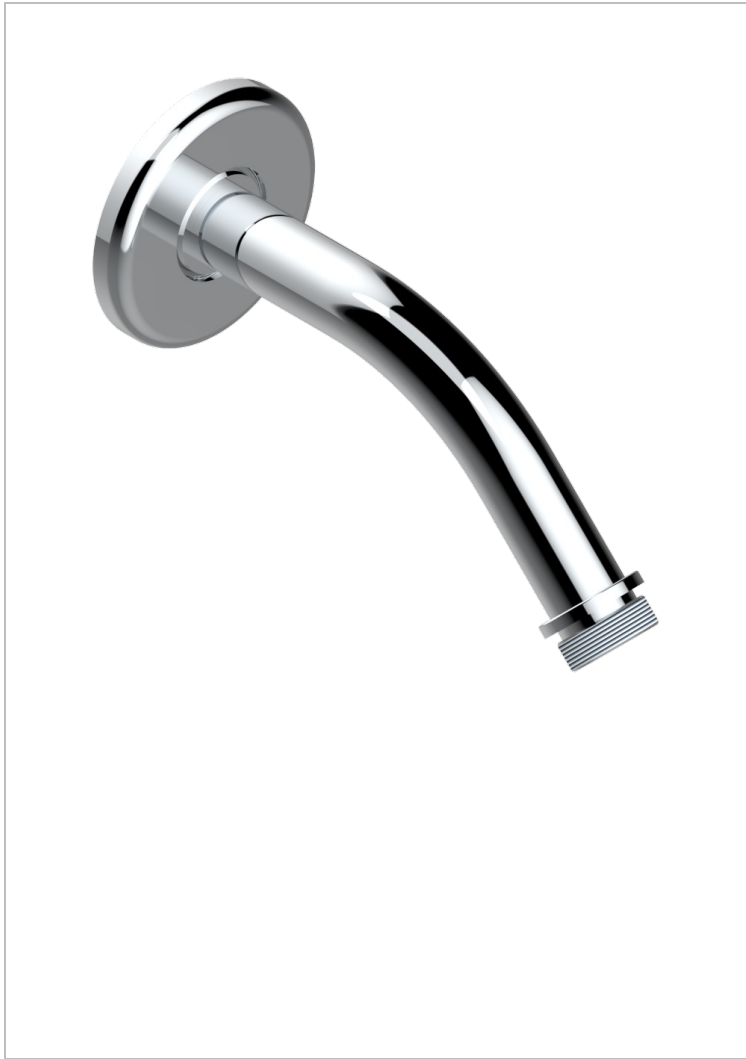

# CLUB SAINT-GERMAIN

G7H-82/US

Horizontal shower arm, 45° bend, 4 3/4" long

THG<sup>®</sup>  
PARIS

## CARACTERÍSTICAS

- Club Saint-Germain
- Horizontal shower arm, 45° bend, 4 3/4" long

## ACABADOS DISPONIBLES

Bronce claro - D01  
Cerámica negra mate - D30  
Cromo - A02  
Cromo / dorado - G02  
Cromo mate - C02  
Dorado - F01

Dorado mate - F07  
Dorado pálido - F30  
Dorado pálido mate (sin barniz) - F31  
Natural smoked Brass - A13  
Níquel - B01  
Níquel mate - C01

Níquel viejo - H28  
Pvd blush - H62  
Pvd blush mate - H60  
Pvd color latón - H49  
Pvd color latón mate - H50  
Pvd color níquel - H55

Pvd color níquel mate - H56  
Pvd color oro - H52  
Pvd color oro mate - H53  
Pvd grafito - H64  
Pvd grafito mate - H65  
Pvd marrón bronce - F33