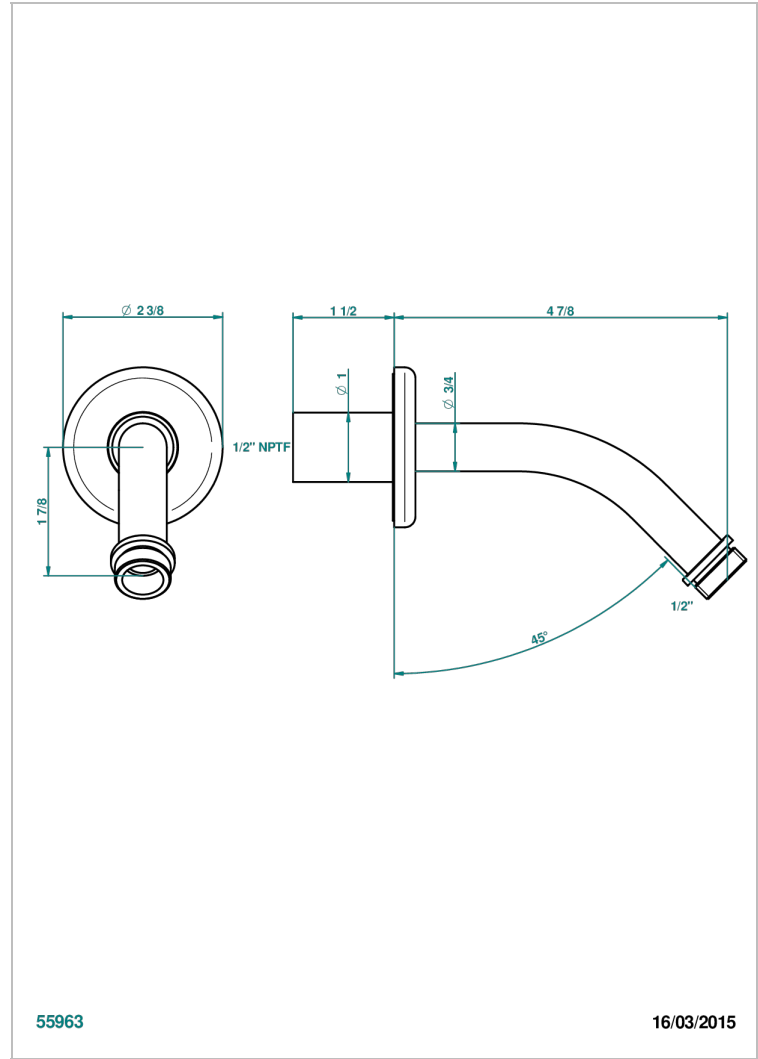

CLUB SAINT-GERMAIN

G7H-82/US

Horizontal shower arm, 45° bend, 4 3/4" long

THG[®]
PARIS

CARACTERÍSTICAS

- Club Saint-Germain
- Horizontal shower arm, 45° bend, 4 3/4" long

ACABADOS DISPONIBLES

Bronce claro - D01
Cerámica negra mate - D30
Cromo - A02
Cromo / dorado - G02
Cromo mate - C02
Dorado - F01