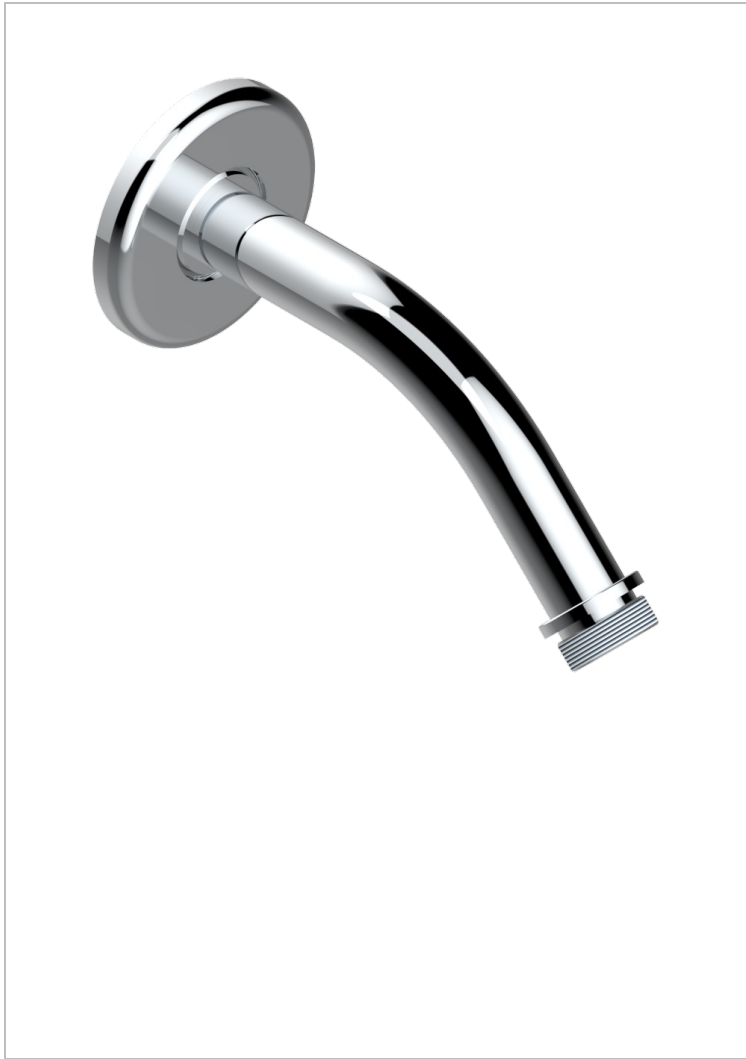

CLUB SAINT-GERMAIN

G7H-82/US

Horizontal shower arm, 45° bend, 4 3/4" long

THG[®]
PARIS

CARACTERÍSTICAS

- Club Saint-Germain
- Horizontal shower arm, 45° bend, 4 3/4" long

ACABADOS DISPONIBLES

Bronce claro - D01
Cerámica negra mate - D30
Cromo - A02
Cromo / dorado - G02
Cromo mate - C02
Dorado - F01

Dorado mate - F07
Dorado pálido - F30
Dorado pálido mate (sin barniz) - F31
Natural smoked Brass - A13
Níquel - B01
Níquel mate - C01

Níquel viejo - H28
Pvd blush - H62
Pvd blush mate - H60
Pvd color latón - H49
Pvd color latón mate - H50
Pvd color níquel - H55

Pvd color níquel mate - H56
Pvd color oro - H52
Pvd color oro mate - H53
Pvd grafito - H64
Pvd grafito mate - H65
Pvd marrón bronce - F33

Pvd marrón bronce mate - F34
Pvd umber - H66
Pvd umber mate - H67