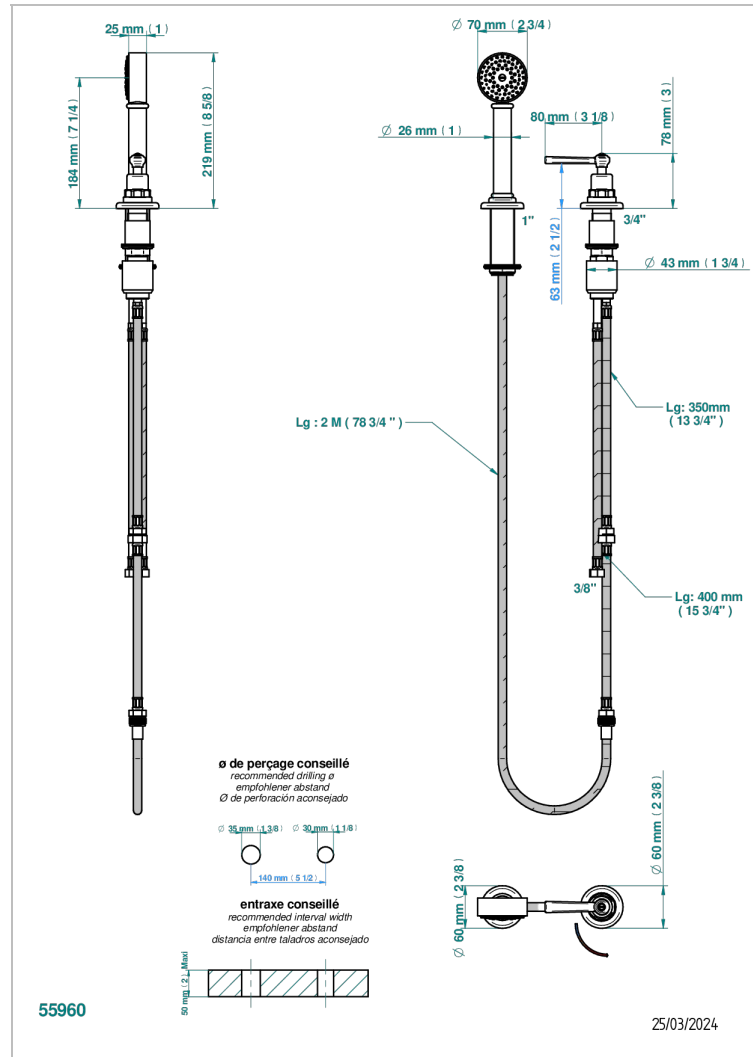

SAINT-GERMAIN MIT HEBEL

G7D-6532/60A

Progressiver Einhebelmischer zur Standmontage mit Brausegarnitur, Schlupfrohr, Schlauch 2 m und drehbarem Bedienungsgriff passend zur Serie

EIGENSCHAFTEN

- ACS : 22ACCLY009

ZERTIFIZIERUNGEN

TECHNISCHE DATEN

- Recommandé : 3 bars (max. 5 bars) - Advised : 43,5 psi (max. 72 psi)
- 9,5 l/min à 3 bars (2.5 gpm at 43.5 psi)

VERFÜGBARE OBERFLÄCHEN

Altnickel - H28
 Blassgold - F30
 Blassgold matt unlackiert - F31
 Bronze hell - D01
 Chrom - A02
 Chrom / gold - G02