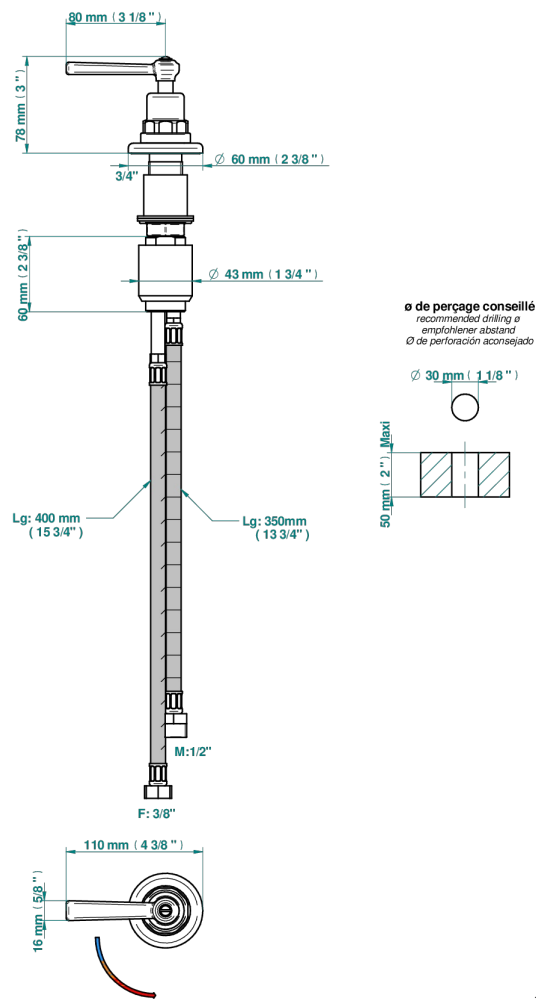

CLUB SAINT-GERMAIN MIT HEBEL

G7J-6532

Einhebelmischer zur Standmontage mit Bedienungsgriff passend zur Serie

THG[®]
PARIS

EIGENSCHAFTEN

- ACS : 22ACCLY009

ZERTIFIZIERUNGEN

TECHNISCHE DATEN

- Recommandé : 3 bars (max. 5 bars) - Advised : 43,5 psi (max. 72 psi)
- 25 l/min à 3 bars (6.6 gpm at 43.5 psi)

VERFÜGBARE OBERFLÄCHEN

Altnickel - H28
Blassgold - F30
Blassgold matt unlackiert - F31
Bronze hell - D01
Chrom - A02
Chrom / gold - G02