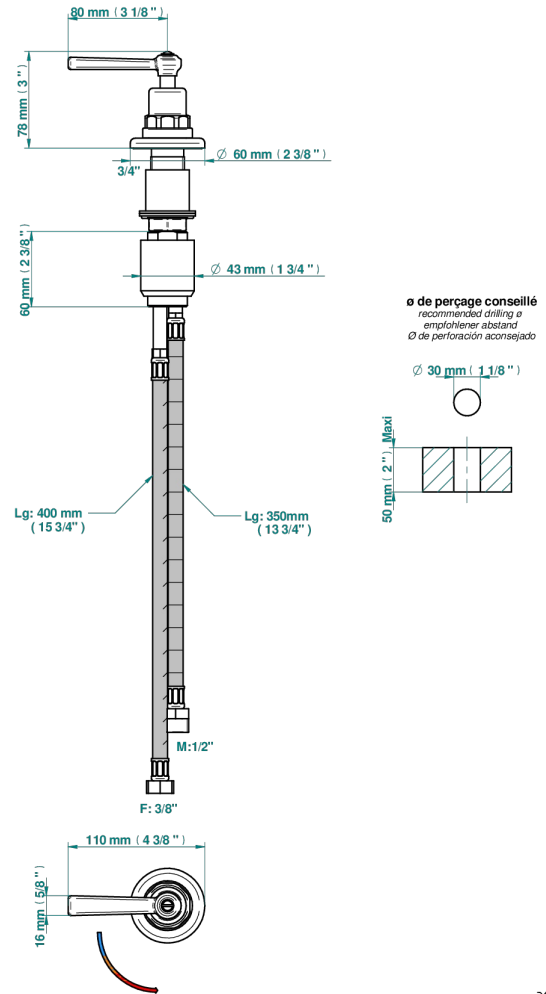

CLUB SAINT-GERMAIN MIT HEBEL

G7J-6532

Einhebelmischer zur Standmontage mit Bedienungsgriff passend zur Serie

THG[®]
PARIS

55959

31/01/2024

EIGENSCHAFTEN

- ACS : 22ACCLY009

ZERTIFIZIERUNGEN

TECHNISCHE DATEN

- Recommandé : 3 bars (max. 5 bars) - Advised : 43,5 psi (max. 72 psi)
- 25 l/min à 3 bars (6.6 gpm at 43.5 psi)

VERFÜGBARE OBERFLÄCHEN

Altnickel - H28
Blassgold - F30
Blassgold matt unlackiert - F31
Bronze hell - D01
Chrom - A02
Chrom / gold - G02