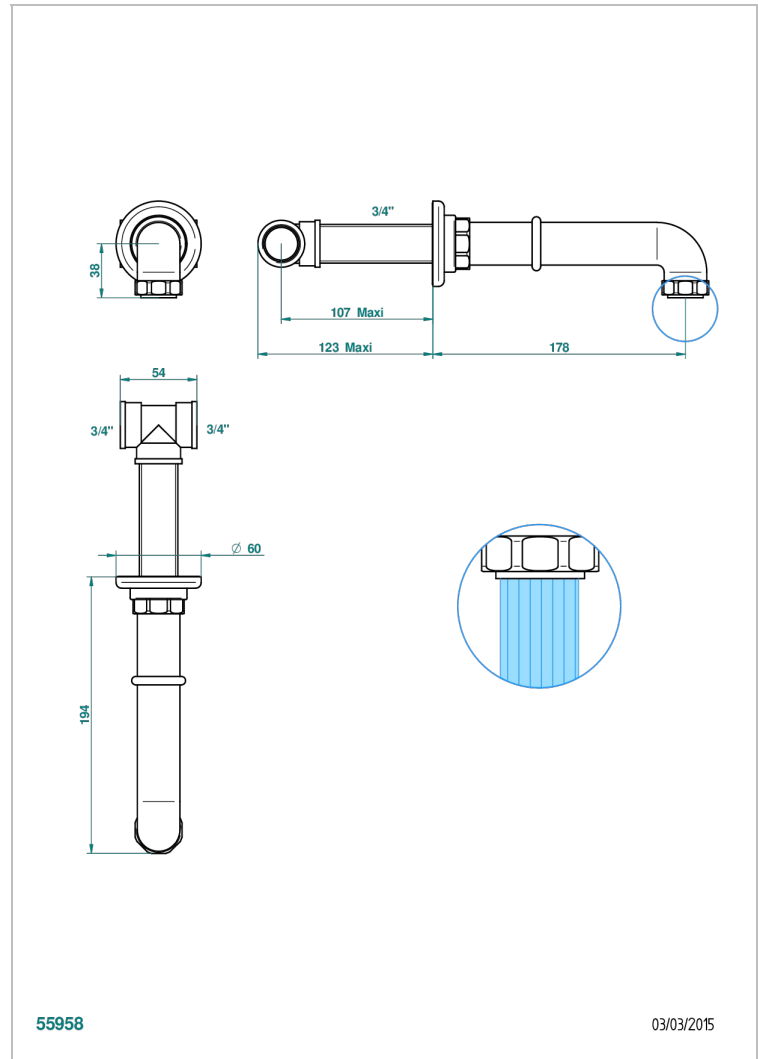

SAINT-GERMAIN CON MANETAS

G7D-22G

Caño de bañera mural goliath 3/4"

THG[®]
PARIS

CARACTERÍSTICAS

- Saint-germain con manetas
- Caño de bañera mural goliath 3/4"

ACABADOS DISPONIBLES

Bronce claro - D01
Cerámica negra mate - D30
Cromo - A02
Cromo / dorado - G02
Cromo mate - C02
Dorado - F01