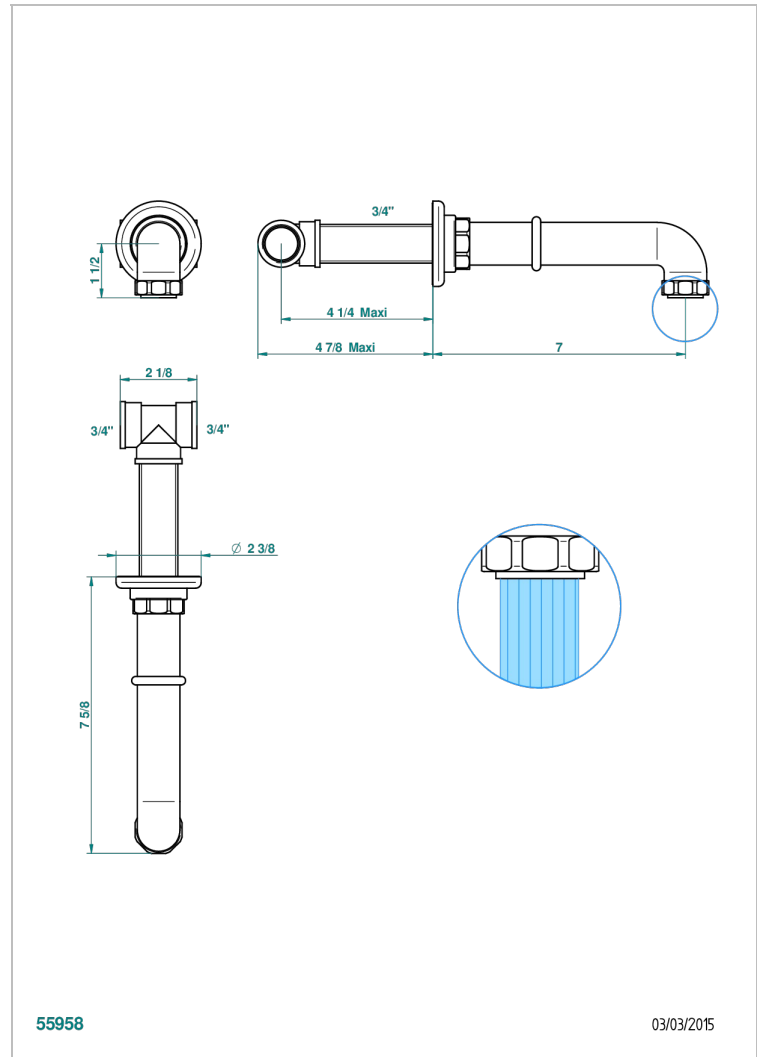

SAINT-GERMAIN CON MANETAS

G7D-22G

Caño de bañera mural goliath 3/4"

THG[®]
PARIS

55958

03/03/2015

CARACTERÍSTICAS

- Saint-germain con manetas
- Caño de bañera mural goliath 3/4"