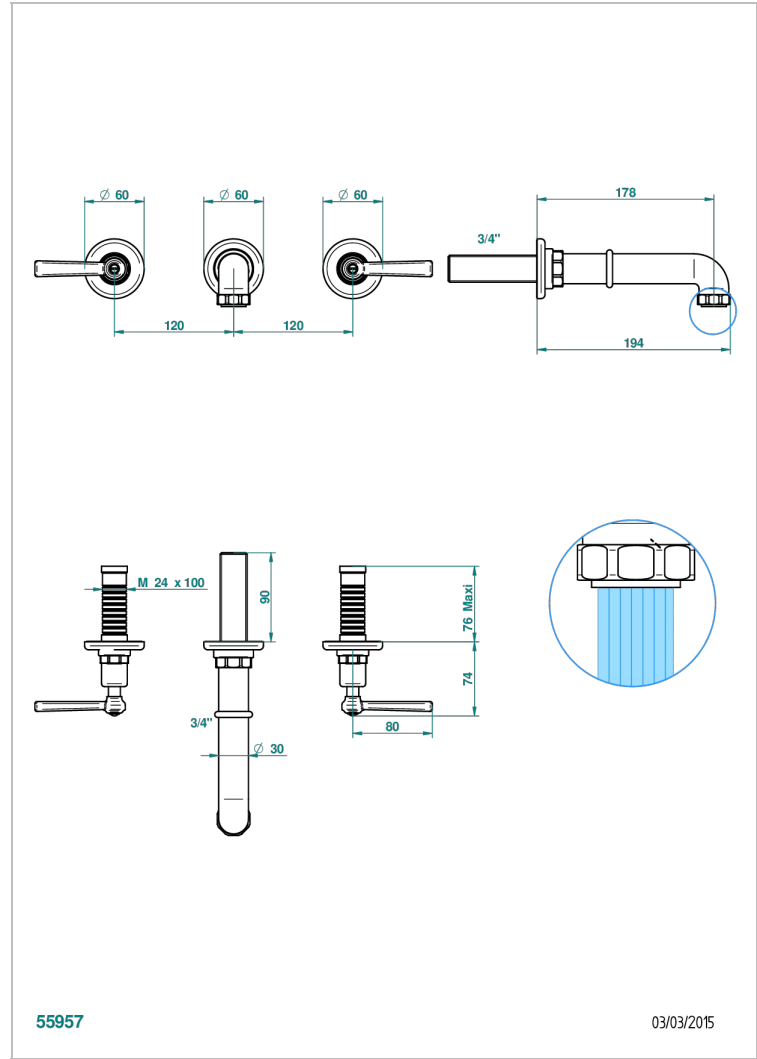

# SAINT-GERMAIN A MANETTES

G7D-40GBUS

Garniture pour mélangeur de lavabo mural - bec goliath- standard américain

THG<sup>®</sup>  
PARIS

55957

03/03/2015

## CARACTÉRISTIQUES

- Saint-germain à manettes
- Garniture pour mélangeur de lavabo mural - bec goliath- standard américain

## PRODUITS ASSOCIÉS

- Ref. G00-40AM/US Partie à encastrer pour mélangeur mural - version manettes- standard américain