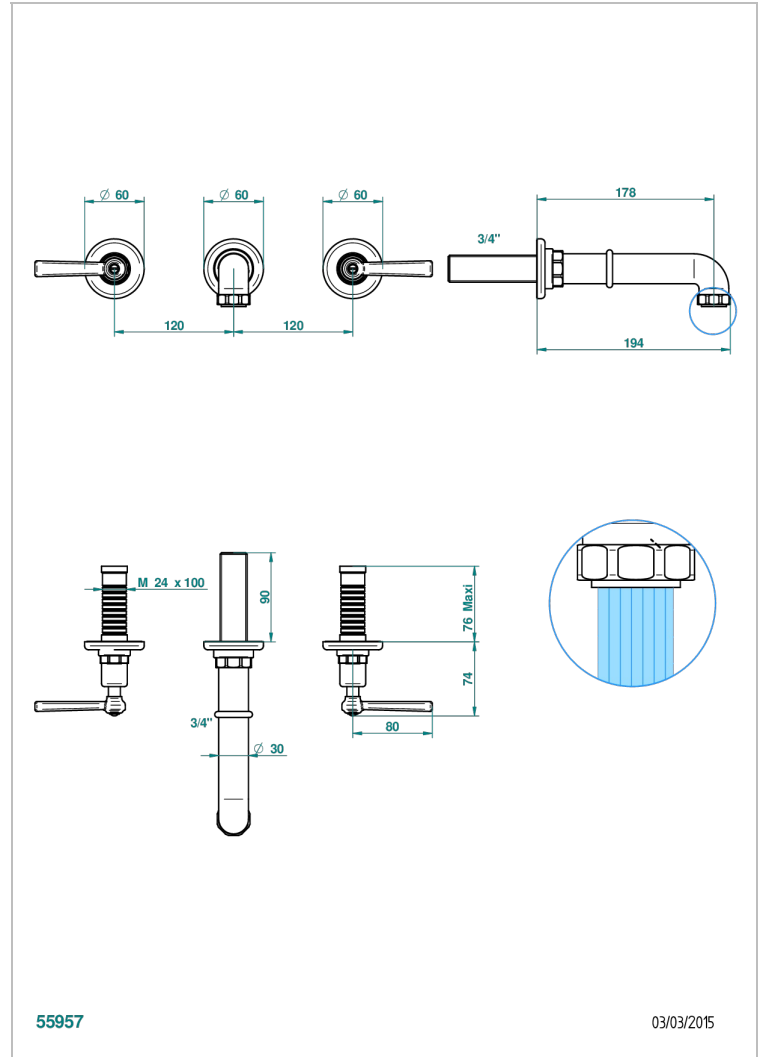

SAINT-GERMAIN CON MANETAS

G7D-40GBUS

Garniture pour mélangeur de lavabo mural - bec goliath- standard américain

THG[®]
PARIS

55957

03/03/2015

CARACTERÍSTICAS

- Saint-germain con manetas
- Garniture pour mélangeur de lavabo mural - bec goliath- standard américain

ESPECIFICACIONES TÉCNICAS

- Recommandé : 3 bars (max. 5 bars) - Advised : 43,5 psi (max. 72 psi)
- 8,3 l/min à 3 bars (2.2 gpm at 43.5 psi)

PRODUCTOS RELACIONADOS

- Ref. G00-40AM/US Partie à encastrer pour mélangeur mural - version manettes- standard américain