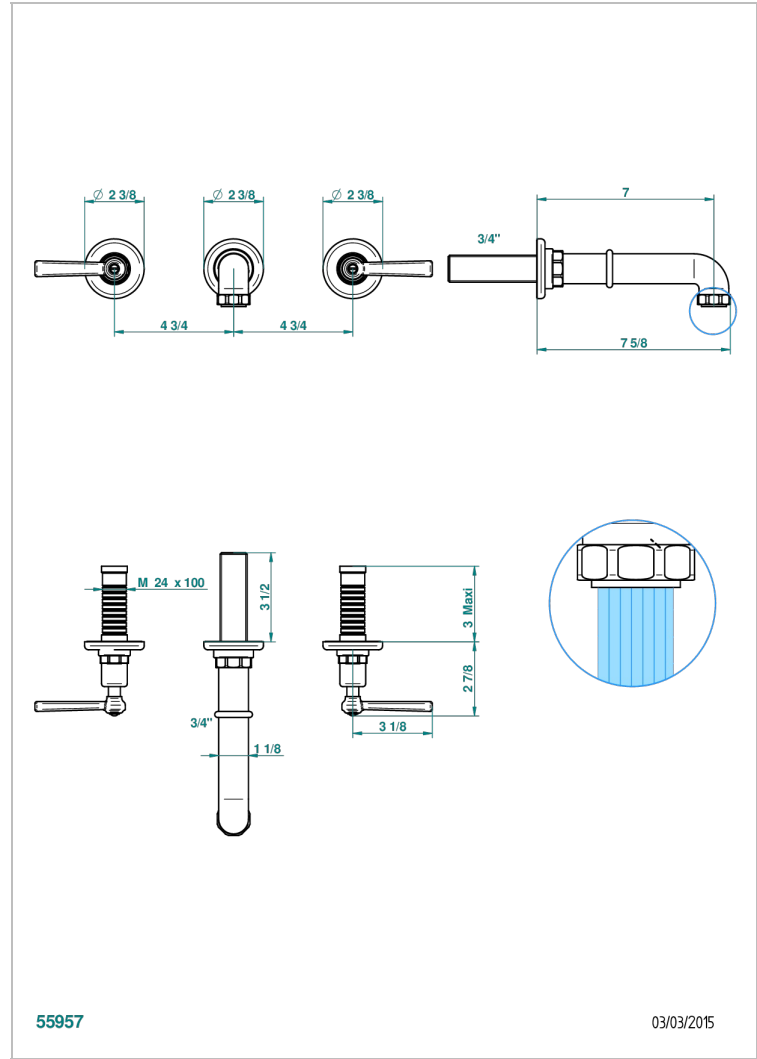

SAINT-GERMAIN A MANETTES

G7D-40GBUS

Garniture pour mélangeur de lavabo mural - bec goliath- standard américain

THG[®]
PARIS

55957

03/03/2015

CARACTÉRISTIQUES

- Saint-germain à manettes
- Garniture pour mélangeur de lavabo mural - bec goliath- standard américain

SPECIFICATIONS TECHNIQUES

- Recommandé : 3 bars (max. 5 bars) - Advised : 43,5 psi (max. 72 psi)
- 8,3 l/min à 3 bars (2.2 gpm at 43.5 psi)

PRODUITS ASSOCIÉS

- Ref. G00-40AM/US Partie à encastrer pour mélangeur mural - version manettes- standard américain