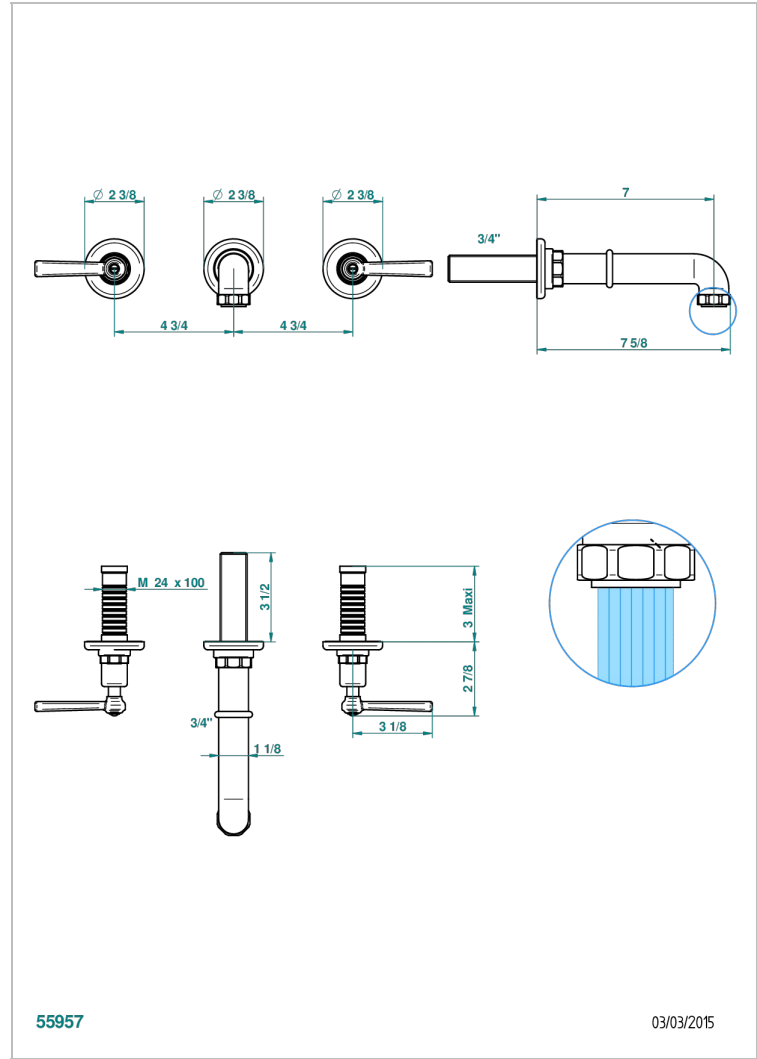

SAINT-GERMAIN CON MANETAS

G7D-40GBUS

Garniture pour mélangeur de lavabo mural - bec goliath- standard américain

THG[®]
PARIS

CARACTERÍSTICAS

- Saint-germain con manetas
- Garniture pour mélangeur de lavabo mural - bec goliath- standard américain

ESPECIFICACIONES TÉCNICAS

- Recommandé : 3 bars (max. 5 bars) - Advised : 43,5 psi (max. 72 psi)
- 8,3 l/min à 3 bars (2.2 gpm at 43.5 psi)

PRODUCTOS RELACIONADOS

- Ref. G00-40AM/US Partie à encastrer pour mélangeur mural - version manettes- standard américain