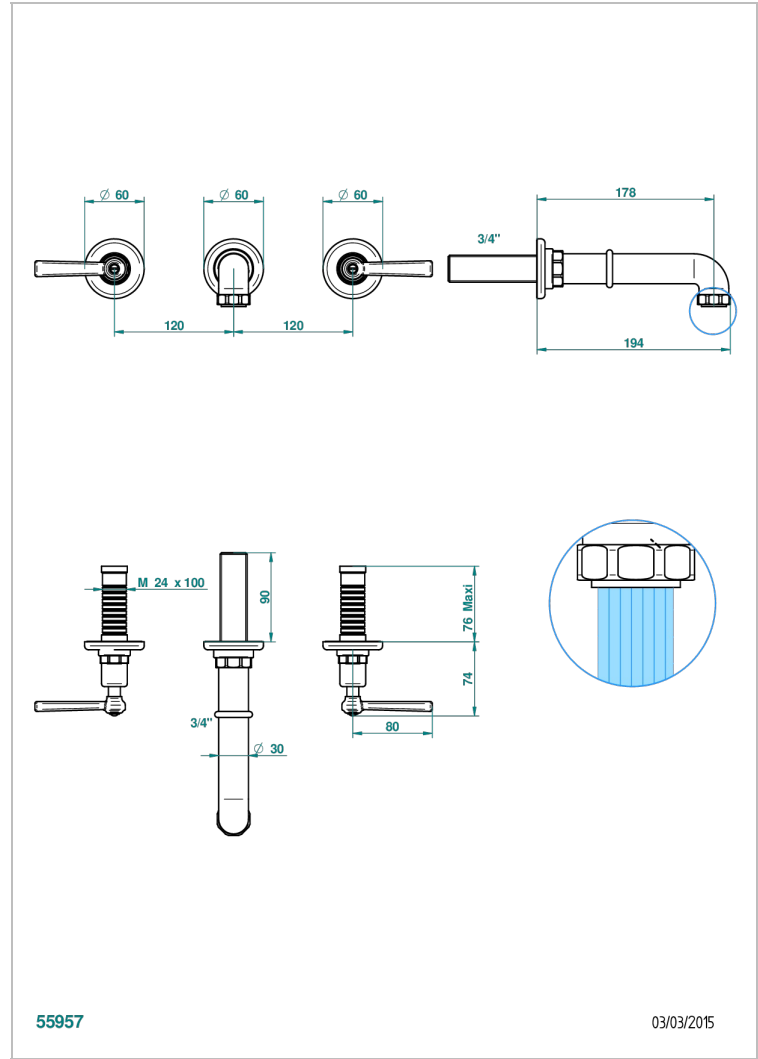

SAINT-GERMAIN CON MANETAS

G7D-40GB

Grifería para mezclador de lavabo de pared, caño goliat

THG[®]
PARIS

CARACTERÍSTICAS

- Saint-germain con manetas
- Grifería para mezclador de lavabo de pared, caño goliat

ESPECIFICACIONES TÉCNICAS

- Recommandé : 3 bars (max. 5 bars) - Advised : 43,5 psi (max. 72 psi)
- 8,3 l/min à 3 bars (2.2 gpm at 43.5 psi)

PRODUCTOS RELACIONADOS

- Ref. G00-40AC Rough parts for wall mounted 3 hole mixer, cross handle version
- Ref. G00-40AM Rough parts for wall mounted 3 hole mixer, lever handle version