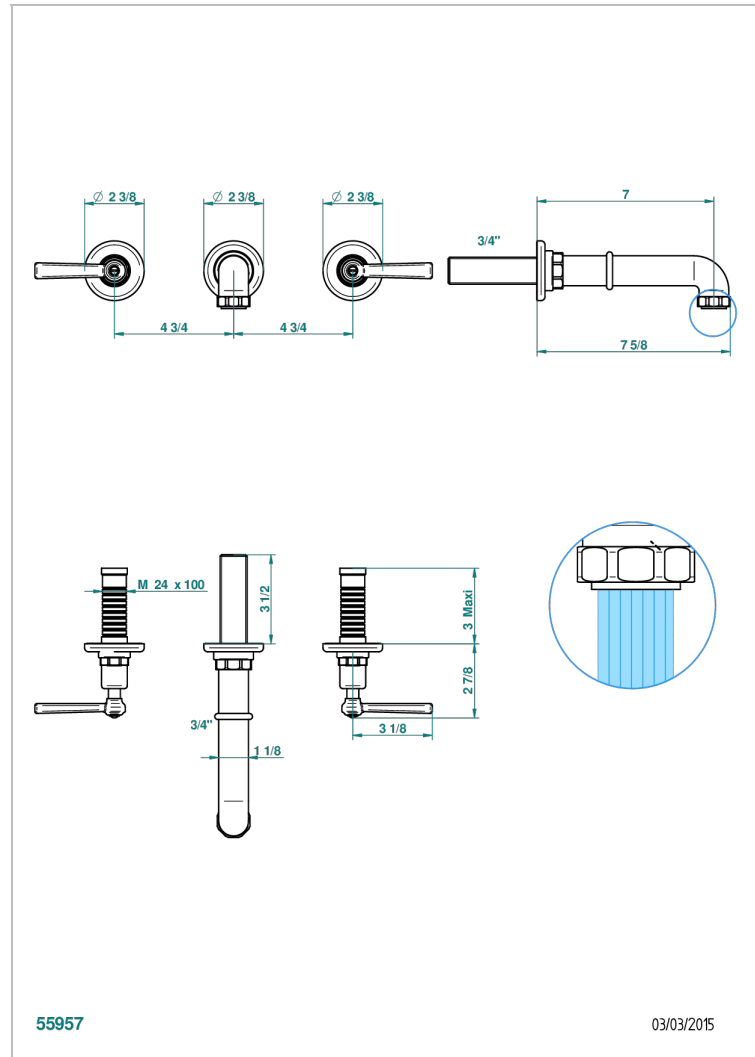

SAINT-GERMAIN CON MANETAS

G7D-40GB

Grifería para mezclador de lavabo de pared, caño goliat

THG[®]
PARIS

CARACTERÍSTICAS

- Saint-germain con manetas
- Grifería para mezclador de lavabo de pared, caño goliat

ESPECIFICACIONES TÉCNICAS

- Recommandé : 3 bars (max. 5 bars) - Advised : 43,5 psi (max. 72 psi)
- 8,3 l/min à 3 bars (2.2 gpm at 43.5 psi)

PRODUCTOS RELACIONADOS

- Ref. G00-40AC Rough parts for wall mounted 3 hole mixer, cross handle version
- Ref. G00-40AM Rough parts for wall mounted 3 hole mixer, lever handle version