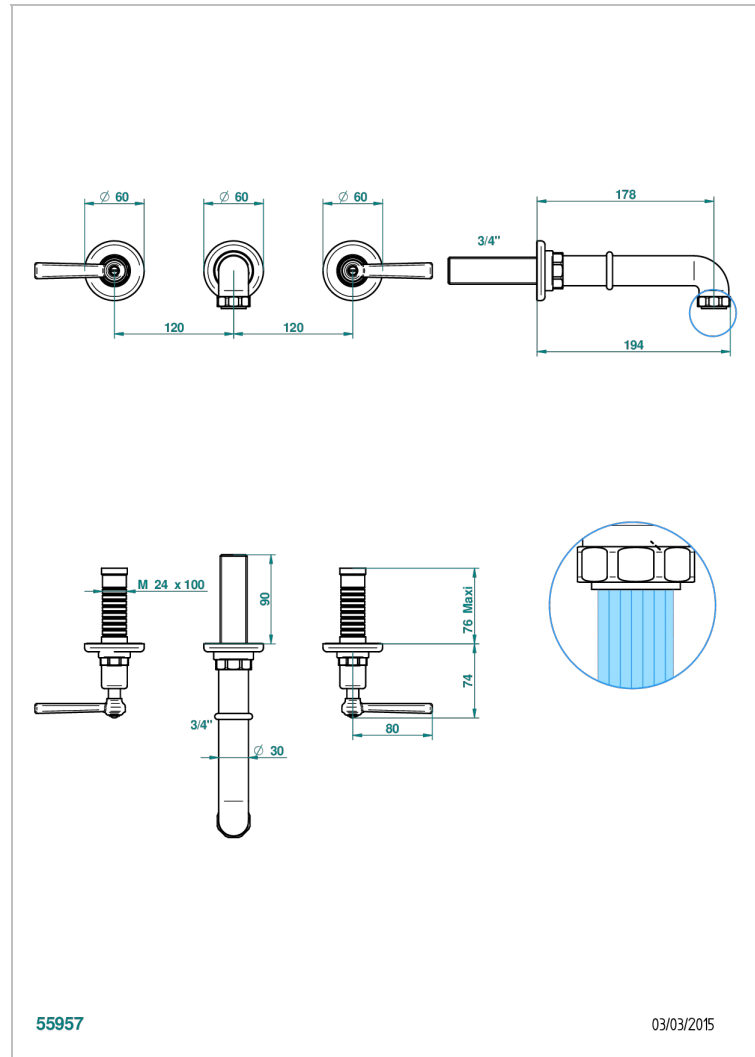

SAINT GERMAIN С РУКОЯТКАМИ

G7D-40GB

Внешняя часть смесителя встраиваемого в стену для раковины на три отверстия с изливом ГОЛИАФ

THG[®]
PARIS

55957

03/03/2015

ХАРАКТЕРИСТИКИ

- Saint Germain с рукоятками
- Внешняя часть смесителя встраиваемого в стену для раковины на три отверстия с изливом ГОЛИАФ

ТЕХНИЧЕСКИЕ ХАРАКТЕРИСТИКИ

- Recommandé : 3 bars (max. 5 bars) - Advised : 43,5 psi (max. 72 psi)
- 8,3 l/min à 3 bars (2.2 gpm at 43.5 psi)

СВЯЗАННЫЕ ТОВАРНЫЕ ПОЗИЦИИ

- Ref. G00-40AC Встраиваемая часть смесителя настенного на три отверстия (не рукоят.)
- Ref. G00-40AM Встраиваемая часть смесителя настенного на 3 отверстия на пластине (рукоят.)