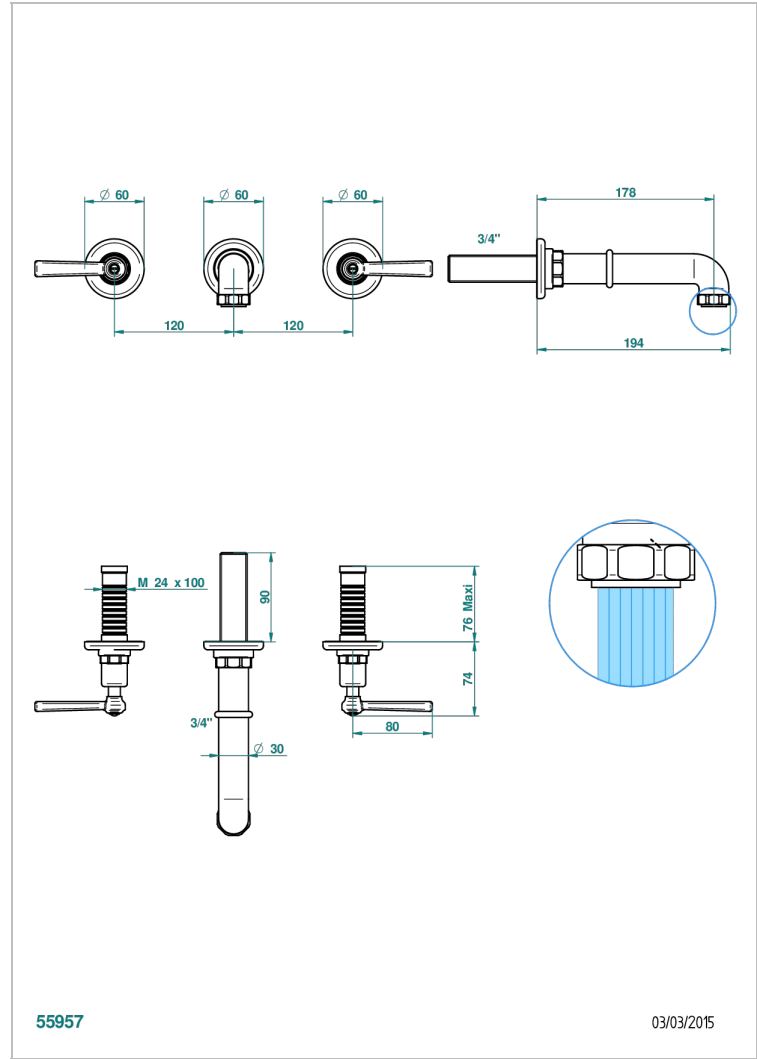

SAINT-GERMAIN CON MANETAS

G7D-40GB

Grifería para mezclador de lavabo de pared, caño goliat

THG[®]
PARIS

CARACTERÍSTICAS

- Saint-germain con manetas
- Grifería para mezclador de lavabo de pared, caño goliat

ESPECIFICACIONES TÉCNICAS

- Recommandé : 3 bars (max. 5 bars) - Advised : 43,5 psi (max. 72 psi)
- 8,3 l/min à 3 bars (2.2 gpm at 43.5 psi)

PRODUCTOS RELACIONADOS

- Ref. G00-40AC Rough parts for wall mounted 3 hole mixer, cross handle version
- Ref. G00-40AM Rough parts for wall mounted 3 hole mixer, lever handle version