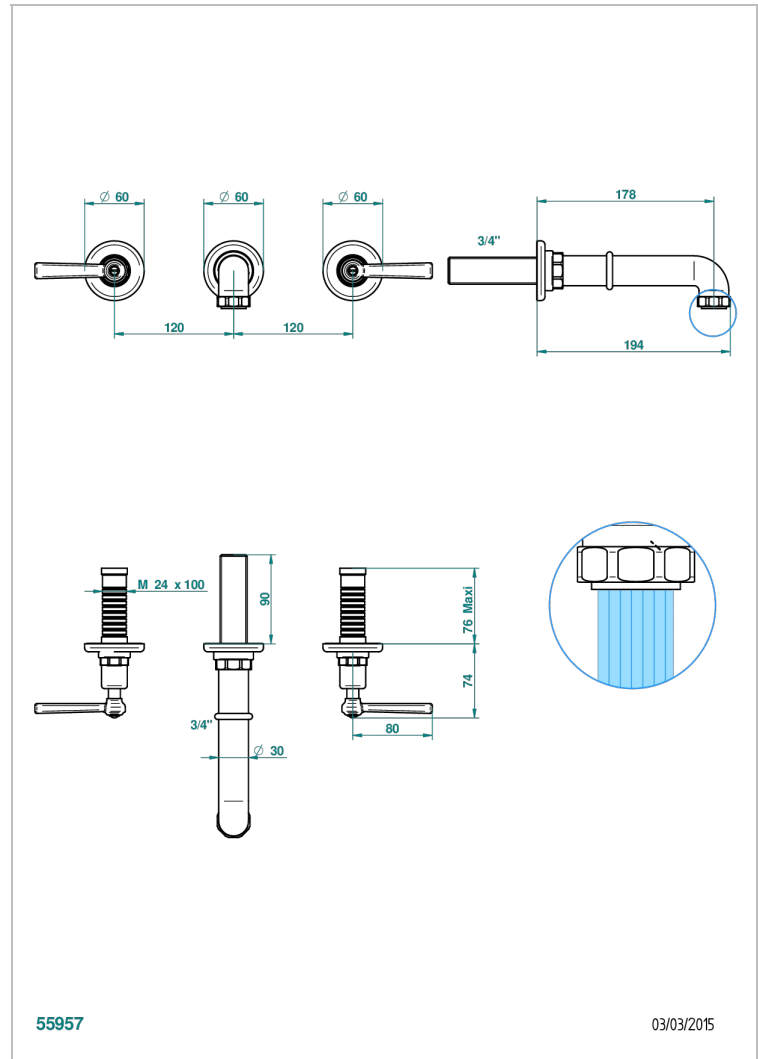

SAINT-GERMAIN MIT HEBEL

G7D-40GB

Garnitur für Waschtischbatterie zur Wandmontage, Goliath Auslauf

THG[®]
PARIS

EIGENSCHAFTEN

- Saint-germain mit hebel
- Garnitur für Waschtischbatterie zur Wandmontage, Goliath Auslauf

TECHNISCHE DATEN

- Recommandé : 3 bars (max. 5 bars) - Advised : 43,5 psi (max. 72 psi)
- 8,3 l/min à 3 bars (2.2 gpm at 43.5 psi)

ÄHNLICHE PRODUKTE

- Ref. G00-40AC Up-teil für wandarmatur
- Ref. G00-40AM Up-teil für wandarmatur