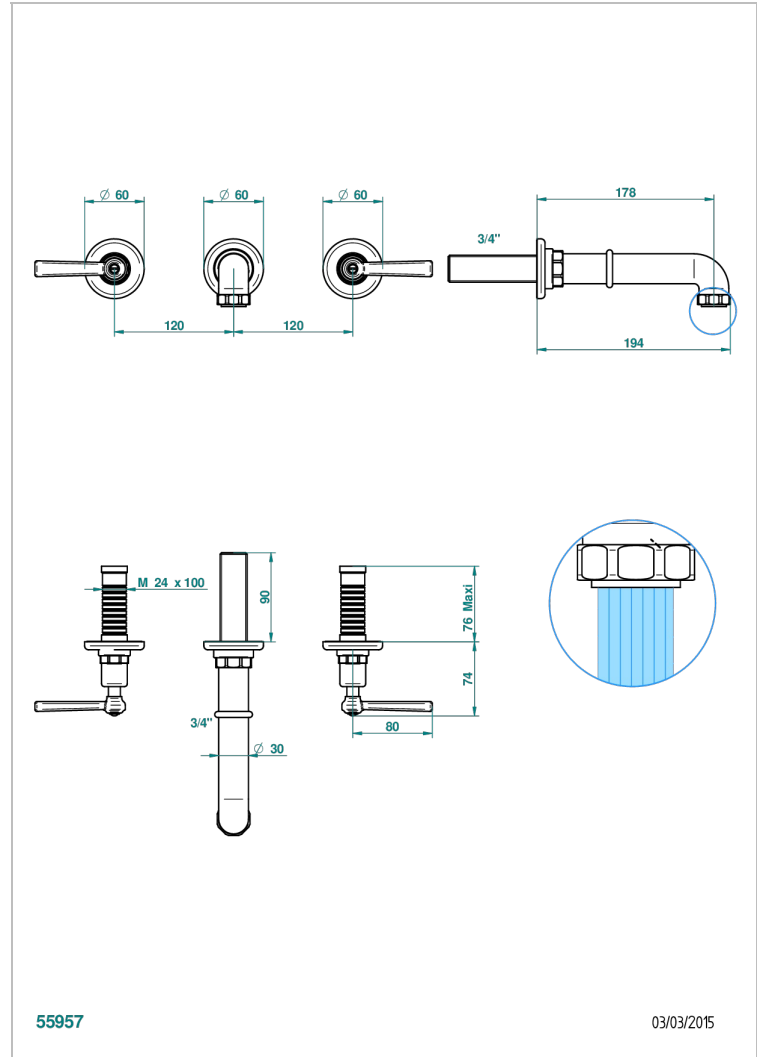

# SAINT-GERMAIN WITH LEVER

G7D-40GB

入墙式台盆龙头配件，大号喷嘴

THG<sup>®</sup>  
PARIS

55957

03/03/2015

## 特色

- Saint-Germain with lever
- 入墙式台盆龙头配件，大号喷嘴

## 相关的SKU

- Ref. G00-40AC 无下水器入墙式龙头嵌入部分 - 四通手柄版
- Ref. G00-40AM 无下水器入墙式龙头嵌入部分 - 单把手柄版