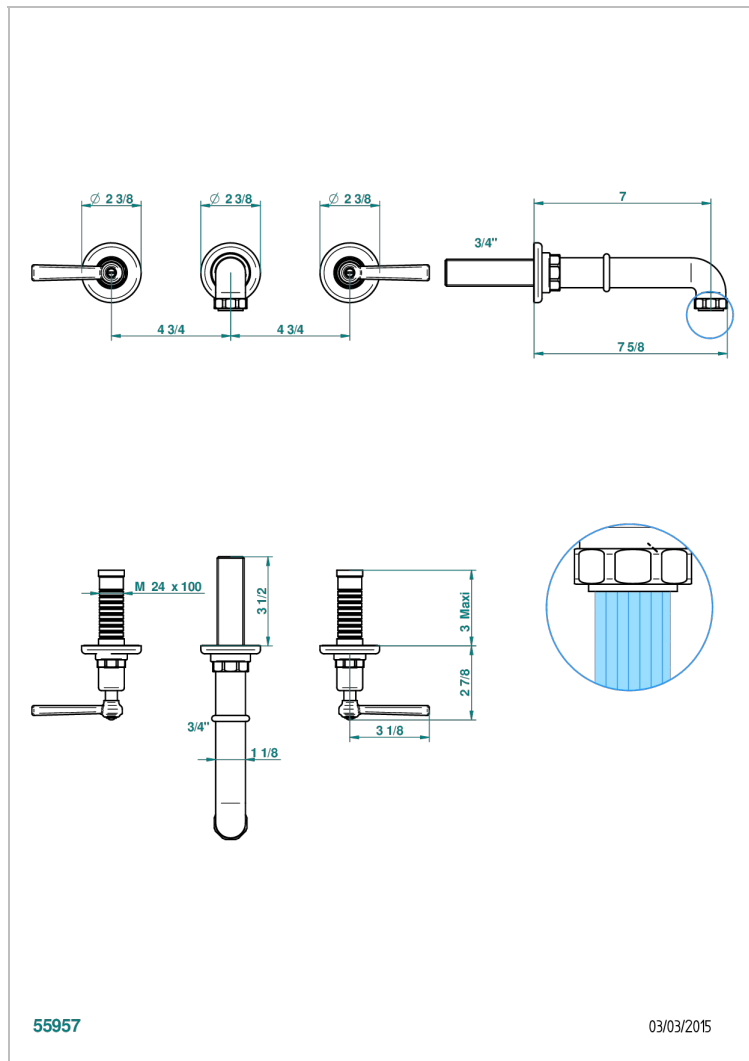

SAINT GERMAIN С РУКОЯТКАМИ

G7D-40GB

THG[®]
PARIS

Внешняя часть смесителя встраиваемого в стену для раковины на три отверстия с изливом ГОЛИАФ

ХАРАКТЕРИСТИКИ

- Saint Germain с рукоятками
- Внешняя часть смесителя встраиваемого в стену для раковины на три отверстия с изливом ГОЛИАФ

ТЕХНИЧЕСКИЕ ХАРАКТЕРИСТИКИ

- Recommandé : 3 bars (max. 5 bars) - Advised : 43,5 psi (max. 72 psi)
- 8,3 l/min à 3 bars (2.2 gpm at 43.5 psi)

СВЯЗАННЫЕ ТОВАРНЫЕ ПОЗИЦИИ

- Ref. G00-40AC Встраиваемая часть смесителя настенного на три отверстия (не рукоят.)
- Ref. G00-40AM Встраиваемая часть смесителя настенного на 3 отверстия на пластине (рукоят.)