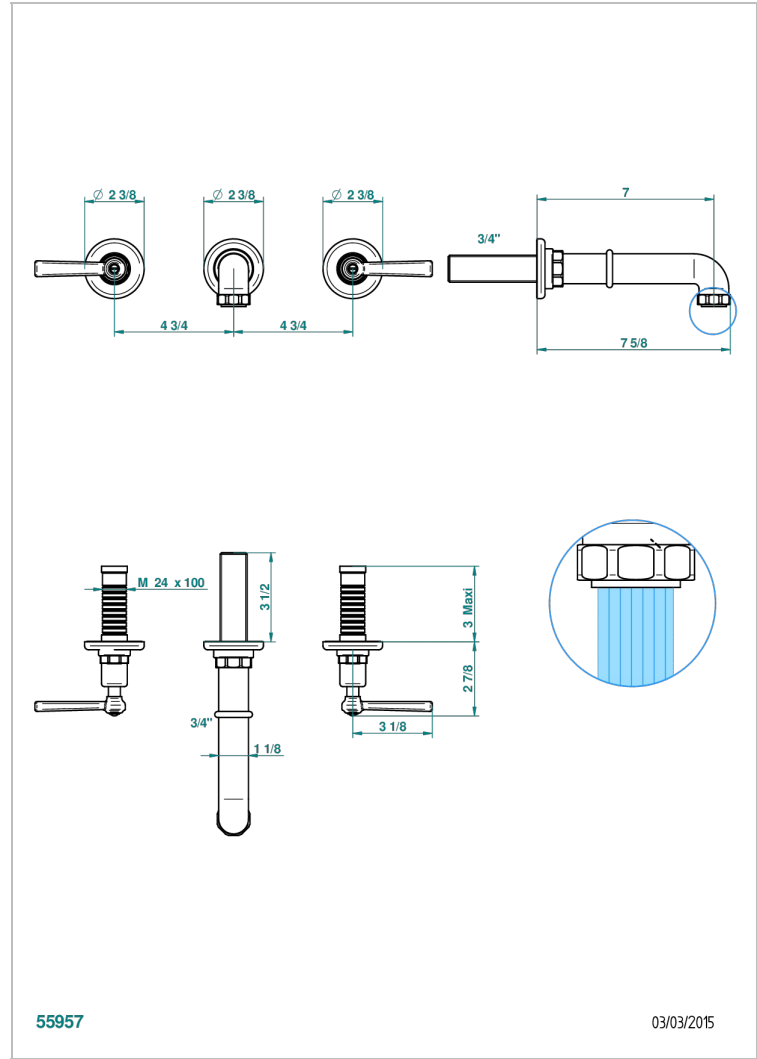

SAINT-GERMAIN CON MANETAS

G7D-40GB

Grifería para mezclador de lavabo de pared, caño goliat

THG[®]
PARIS

55957

03/03/2015

CARACTERÍSTICAS

- Saint-germain con manetas
- Grifería para mezclador de lavabo de pared, caño goliat

ESPECIFICACIONES TÉCNICAS

- Recommandé : 3 bars (max. 5 bars) - Advised : 43,5 psi (max. 72 psi)
- 8,3 l/min à 3 bars (2.2 gpm at 43.5 psi)

PRODUCTOS RELACIONADOS

- Ref. G00-40AC Rough parts for wall mounted 3 hole mixer, cross handle version
- Ref. G00-40AM Rough parts for wall mounted 3 hole mixer, lever handle version