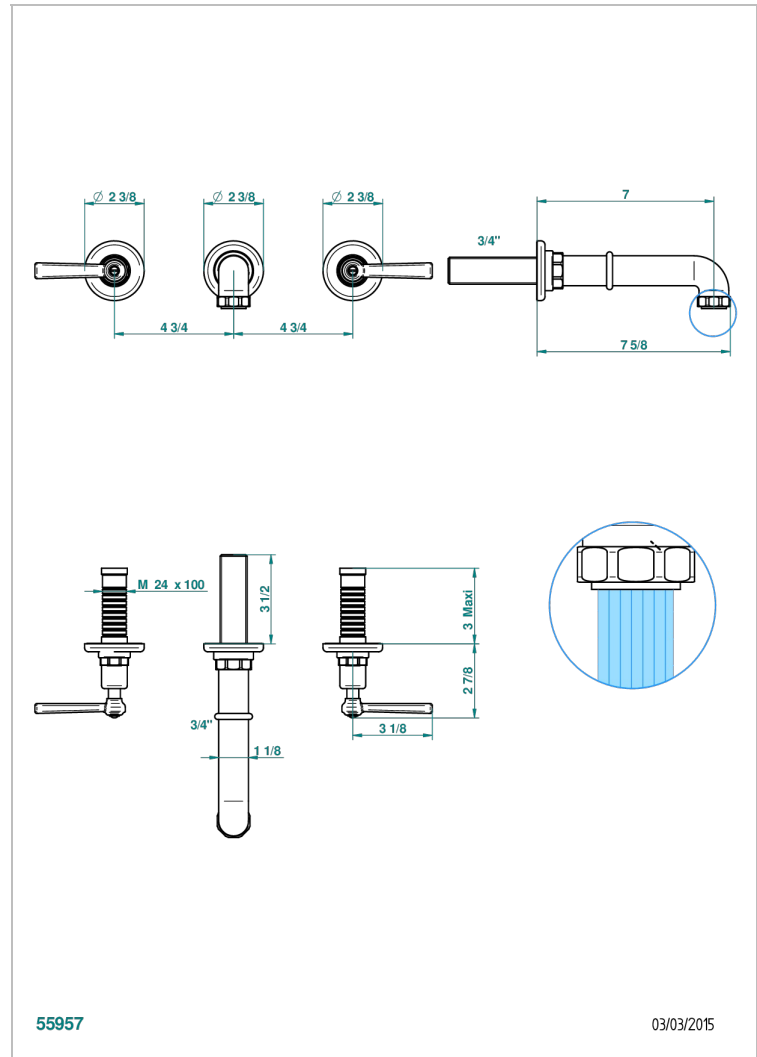

SAINT-GERMAIN MIT HEBEL

G7D-40GB

Garnitur für Waschtischbatterie zur Wandmontage, Goliath Auslauf

THG[®]
PARIS

EIGENSCHAFTEN

- Saint-germain mit hebel
- Garnitur für Waschtischbatterie zur Wandmontage, Goliath Auslauf

TECHNISCHE DATEN

- Recommandé : 3 bars (max. 5 bars) - Advised : 43,5 psi (max. 72 psi)
- 8,3 l/min à 3 bars (2.2 gpm at 43.5 psi)

ÄHNLICHE PRODUKTE

- Ref. G00-40AC Up-teil für wandarmatur
- Ref. G00-40AM Up-teil für wandarmatur