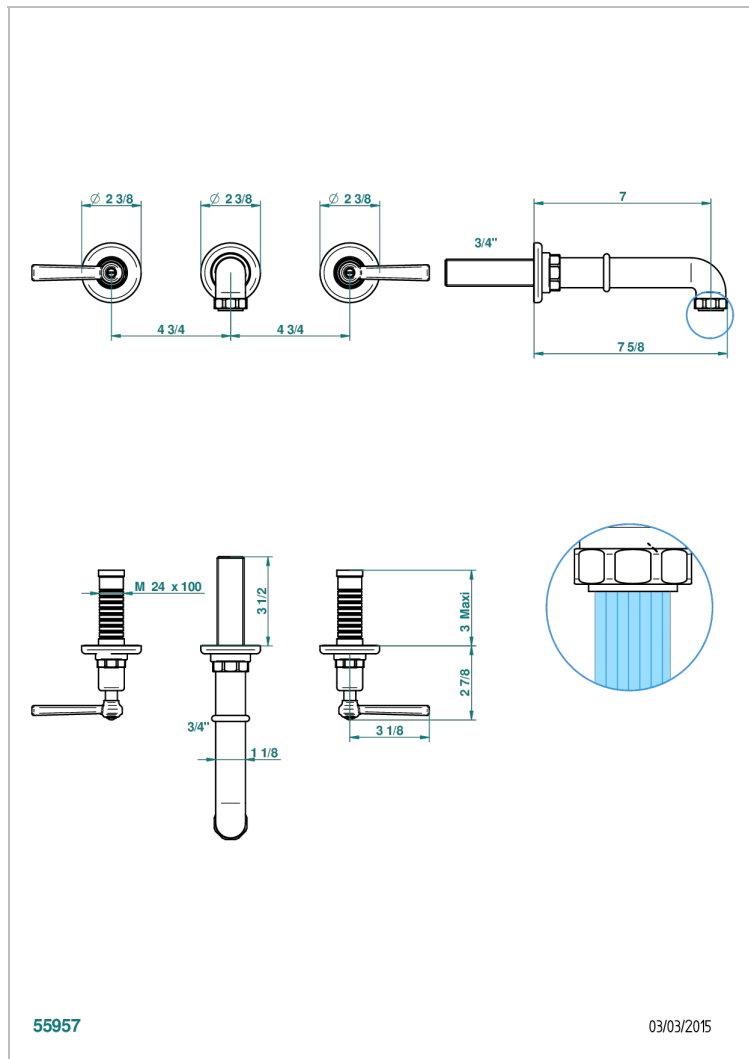

# SAINT-GERMAIN WITH LEVER

G7D-40GB

入墙式台盆龙头配件，大号喷嘴

THG<sup>®</sup>  
PARIS

55957

03/03/2015

## 特色

- Saint-Germain with lever
- 入墙式台盆龙头配件，大号喷嘴

## 相关的SKU

- Ref. G00-40AC 无下水器入墙式龙头嵌入部分 - 四通手柄版
- Ref. G00-40AM 无下水器入墙式龙头嵌入部分 - 单把手柄版