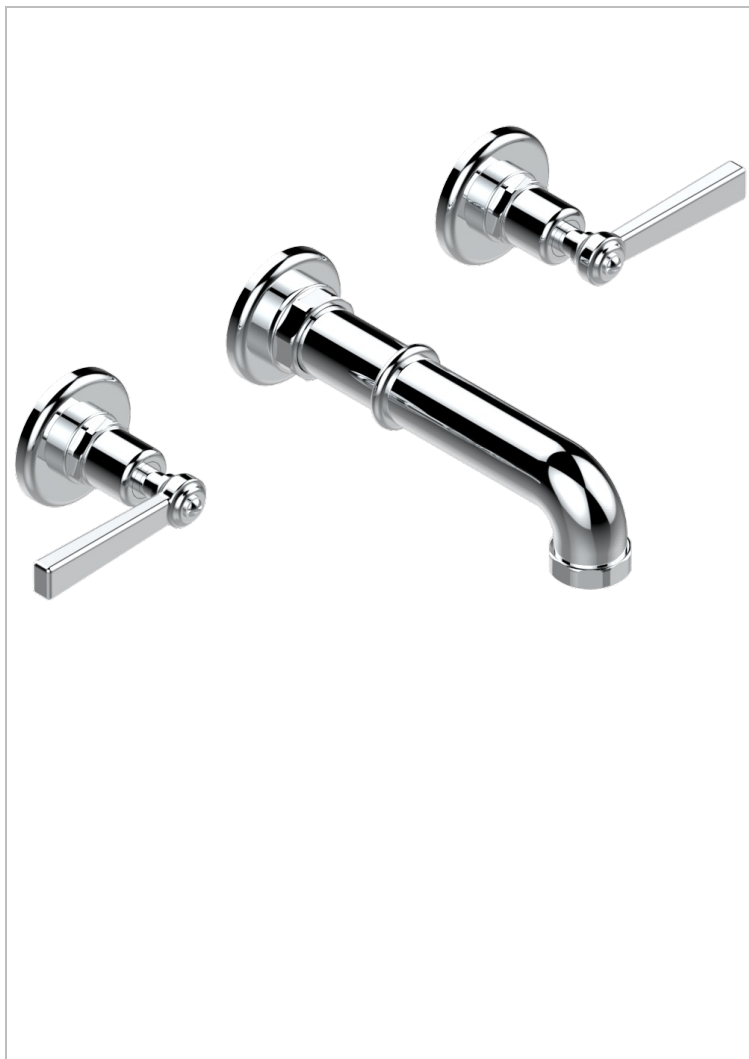

# SAINT-GERMAIN WITH LEVER

G7D-40GB

入墙式台盆龙头配件，大号喷嘴

THG<sup>®</sup>  
PARIS

55957

03/03/2015

## 特色

- Saint-Germain with lever
- 入墙式台盆龙头配件，大号喷嘴

## 相关的SKU

- Ref. G00-40AC 无下水器入墙式龙头嵌入部分 - 四通手柄版
- Ref. G00-40AM 无下水器入墙式龙头嵌入部分 - 单把手柄版