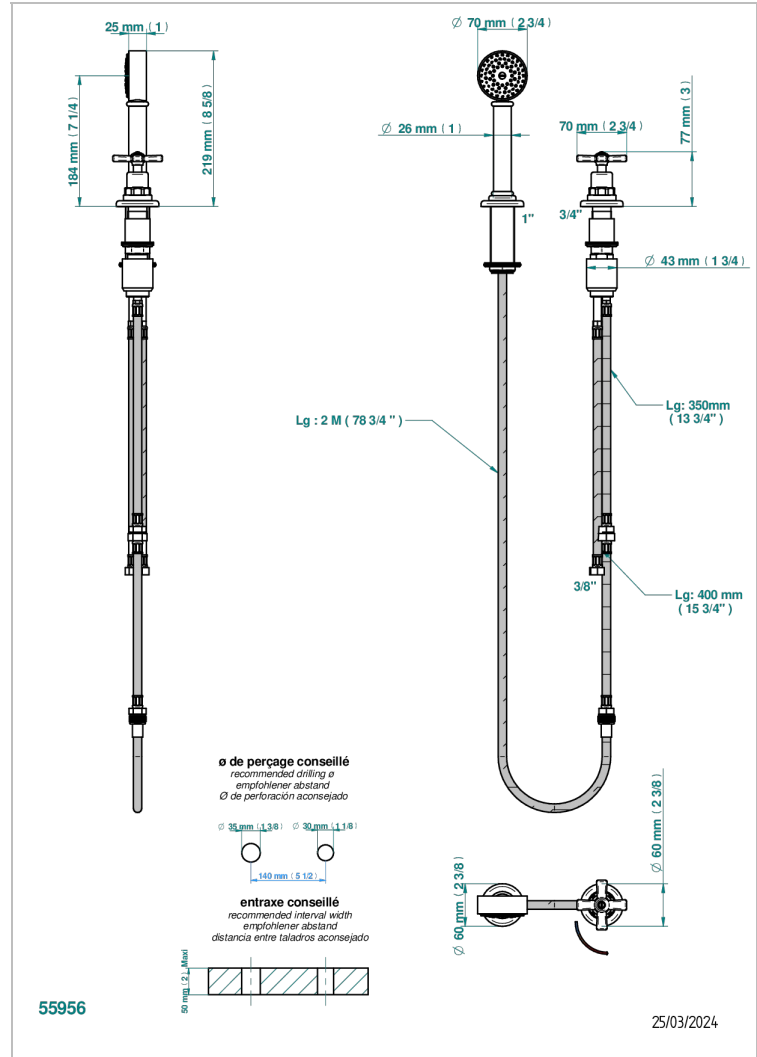

Kit monomando de peluquería : monomando con cartucho progresivo, con teleducha sobre encimera, mando de estilo, soporte y flexo de 2m

CARACTERÍSTICAS

- ACS : 22ACCLY009

ESPECIFICACIONES TÉCNICAS

- Reconnaté : 3 bars (max. 5 bars) - Advised : 43,5 psi (max. 72 psi)
- 9,5 l/min à 3 bars (2.5 gpm at 43.5 psi)

ESTÁNDAR

ACABADOS DISPONIBLES

Bronce claro - D01
Cerámica negra mate - D30
Cromo - A02
Cromo / dorado - G02
Cromo mate - C02
Dorado - F01

Dorado mate - F07
Dorado pálido - F30
Dorado pálido mate (sin barniz) - F31
Natural smoked Brass - A13
Níquel - B01
Níquel mate - C01

Níquel viejo - H28
Pvd blush - H62
Pvd blush mate - H60
Pvd color latón - H49
Pvd color latón mate - H50
Pvd color níquel - H55

Pvd color níquel mate - H56
Pvd color oro - H52
Pvd color oro mate - H53
Pvd grafito - H64
Pvd grafito mate - H65
Pvd marrón bronce - F33