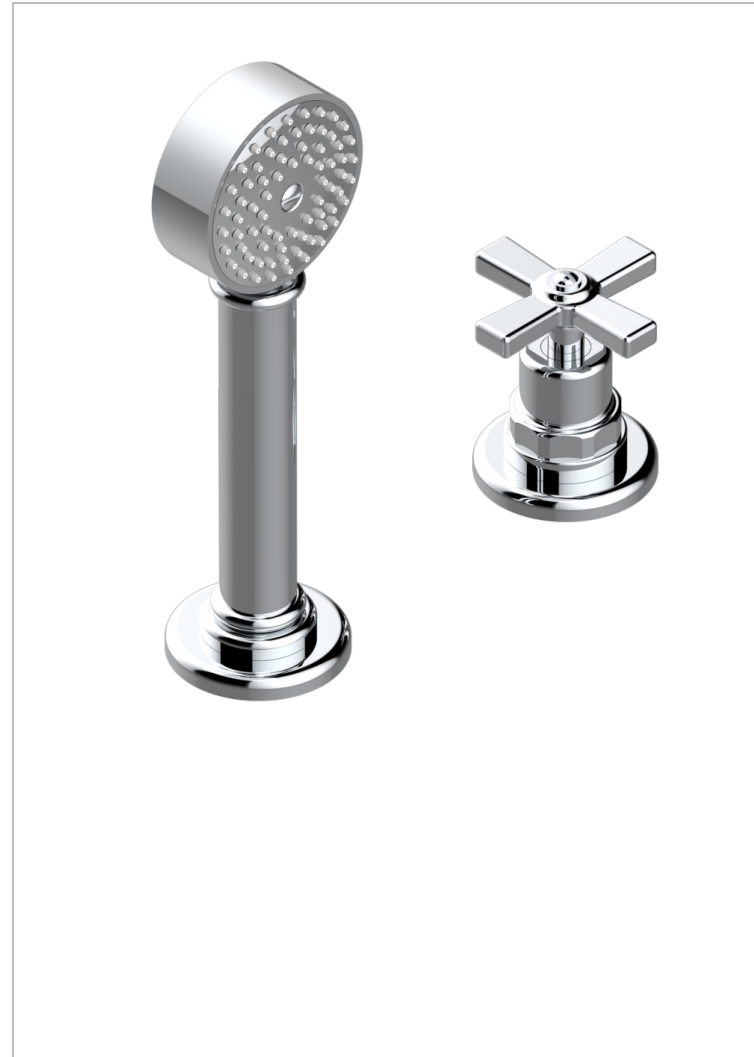

Kit monomando de peluquería : monomando con cartucho progresivo, con teleducha sobre encimera, mando de estilo, soporte y flexo de 2m

CARACTERÍSTICAS

- ACS : 22ACCLY009

ESPECIFICACIONES TÉCNICAS

- Reconnaté : 3 bars (max. 5 bars) - Advised : 43,5 psi (max. 72 psi)
- 9,5 l/min à 3 bars (2.5 gpm at 43.5 psi)

ESTÁNDAR

ACABADOS DISPONIBLES

Bronce claro - D01
Cerámica negra mate - D30
Cromo - A02
Cromo / dorado - G02
Cromo mate - C02
Dorado - F01

Dorado mate - F07
Dorado pálido - F30
Dorado pálido mate (sin barniz) - F31
Natural smoked Brass - A13
Níquel - B01
Níquel mate - C01

Níquel viejo - H28
Pvd blush - H62
Pvd blush mate - H60
Pvd color latón - H49
Pvd color latón mate - H50
Pvd color níquel - H55

Pvd color níquel mate - H56
Pvd color oro - H52
Pvd color oro mate - H53
Pvd grafito - H64
Pvd grafito mate - H65
Pvd marrón bronce - F33