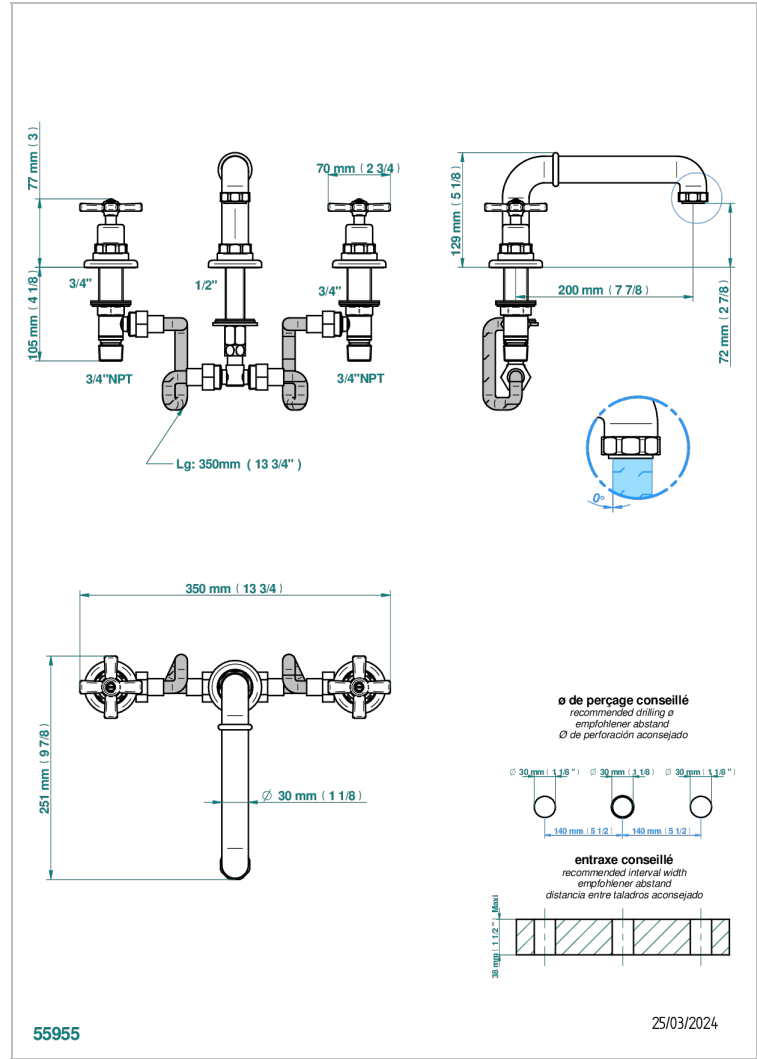

Mélangeur de bain simple sur gorge avec bec super goliath - standard américain -

CARACTÉRISTIQUES

- Laiton sans plomb
- Têtes à disques céramique 3/4" 1/4 tour
- Aérateur-mousseur
- Bec grand modèle
- Raccordements aux standards US

SPECIFICATIONS TECHNIQUES

- Recommandé : 3 bars (max. 5 bars) - Advised : 43,5 psi (max. 72 psi)
- 48 l/min à 3 bars (12.7 gpm at 43.5 psi)

FINITIONS DISPONIBLES

Bronze clair - D01
 Chromé - A02
 Chromé / doré - G02
 Chromé mat - C02
 Doré brillant - F01
 Doré mat - F07