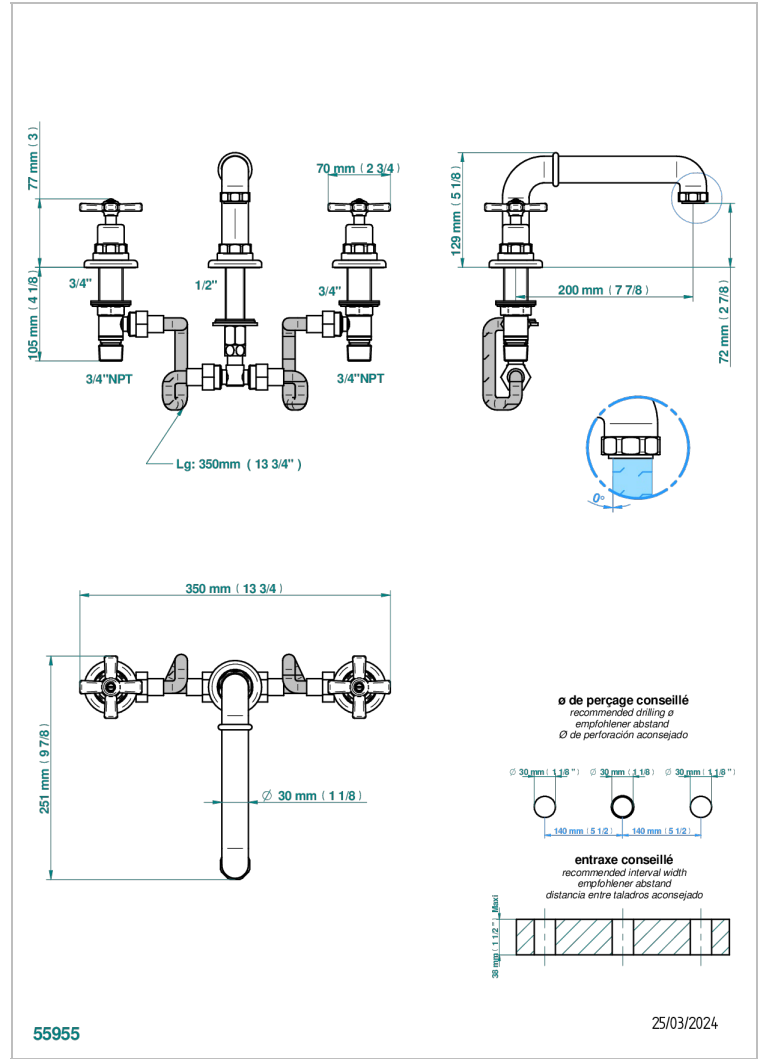

Mélangeur de bain simple sur gorge avec bec super goliath - standard américain -

CARACTERÍSTICAS

- Saint-germain
- Mélangeur de bain simple sur gorge avec bec super goliath - standard américain -

ESPECIFICACIONES TÉCNICAS

- Recommandé : 3 bars (max. 5 bars) - Advised : 43,5 psi (max. 72 psi)
- 48 l/min à 3 bars (12.7 gpm at 43.5 psi)

ACABADOS DISPONIBLES

Bronce claro - D01
 Cerámica negra mate - D30
 Cromo - A02
 Cromo / dorado - G02
 Cromo mate - C02
 Dorado - F01