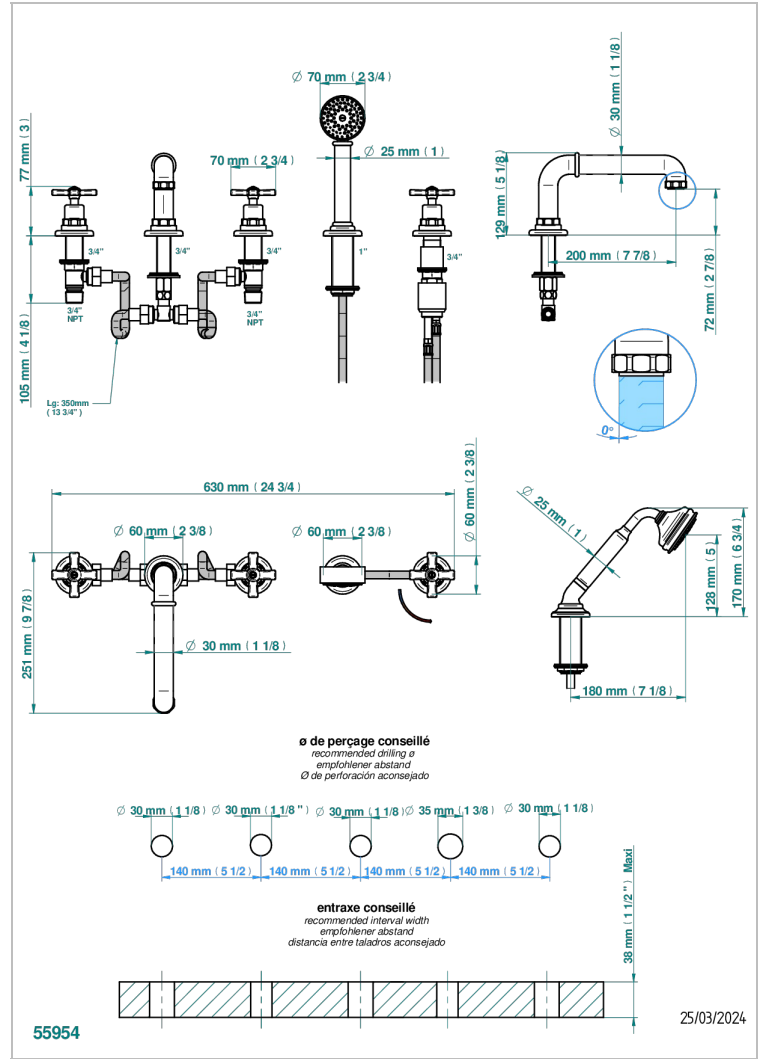

Bain douche 5 trous avec bec super goliath, 2 côtés sur gorge 3/4", et douchette sur gorge alimentée par mitigeur à cartouche progressive

CARACTÉRISTIQUES

- Têtes à disques céramique 1/2" 1/4 tour
- Aérateur-mousseur
- Inverseur automatique
- Flexible métallique 2 m double agrafage avec système de changement par le dessus
- Douchette en laiton avec tapis Easyclean, réducteur de débit et clapet anti-retour
- Bec alimenté par 2 vannes d'arrêt permettant un débit élevé
- Douchette alimentée par un mitigeur progressif pour plus de confort
- Bec grand modèle

SPÉCIFICATIONS TECHNIQUES

- Recommandé : 3 bars (max. 5 bars) - Advised : 43,5 psi (max. 72 psi)
- Bec : 50 l/min à 3 bars - Douchette : 9,5 l/min à bars
- Spout : 13,2 gpm à 43.5 psi - Handshower : 2.5 gpm à 43.5 psi