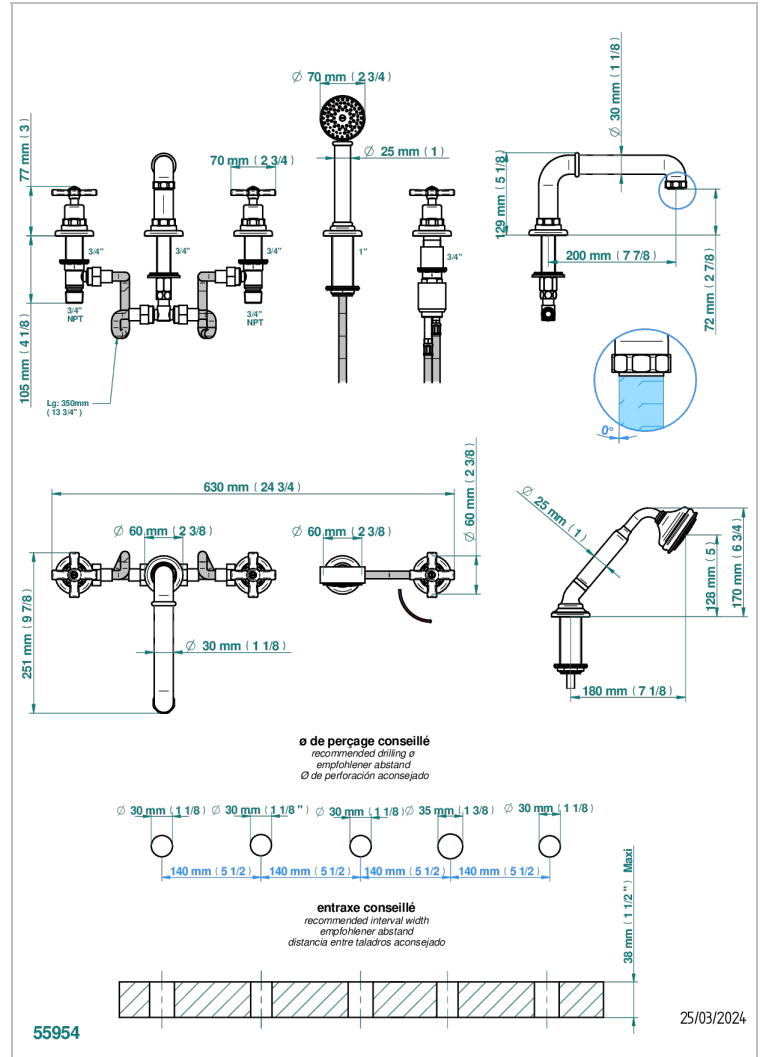

Bateria baÑo/ducha para encimera con caÑo super goliath, 2 llaves de paso de 3/4", y una teleducha con un monomando de peluqueria con cartucho progresivo

## CARACTERÍSTICAS

- Saint-germain
- Bateria baÑo/ducha para encimera con caÑo super goliath, 2 llaves de paso de 3/4", y una teleducha con un monomando de peluqueria con cartucho progresivo

## ESPECIFICACIONES TÉCNICAS

- Recommandé : 3 bars (max. 5 bars) - Advised : 43,5 psi (max. 72 psi)
- Bec : 50 l/min à 3 bars - Douchette : 9,5 l/min à bars
- Spout : 13,2 gpm at 43.5 psi - Handshower : 2.5 gpm at 43.5 psi