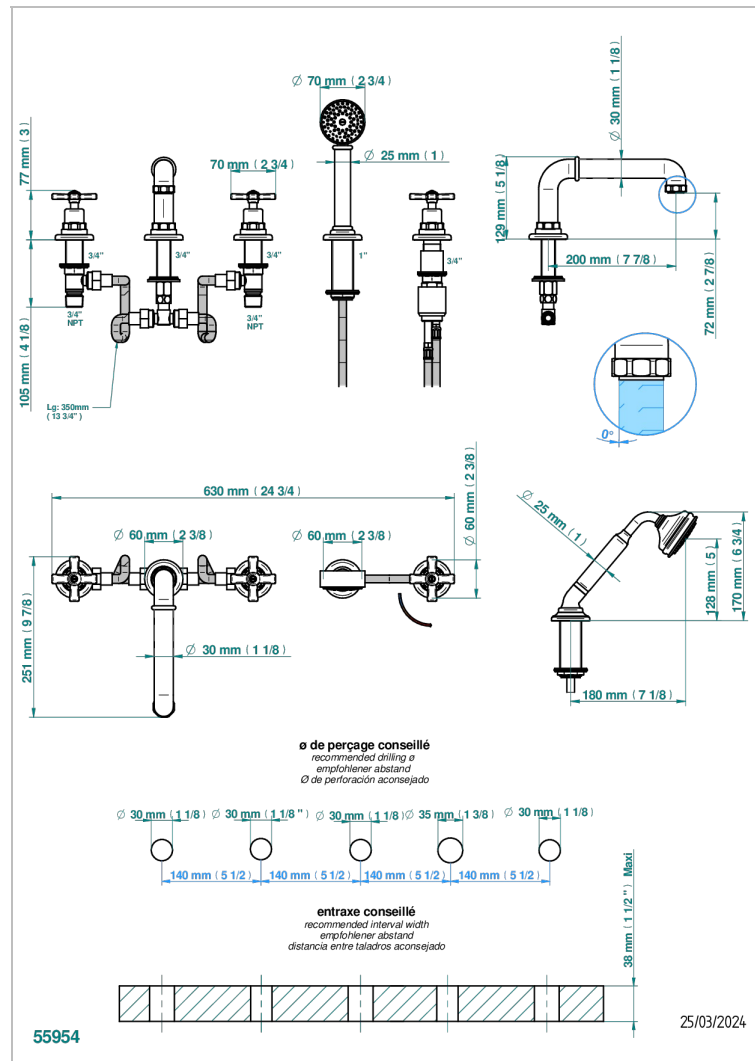

Wannen Batterie mit Einhandmischer Wannenkombination mit Super goliath Einlauf , 2 x Einbau-Ventile DN 20, Einloch-Einhandmischer mit ausziehbare Brausegarnitur

## EIGENSCHAFTEN

- Saint-germain
- Wannen Batterie mit Einhandmischer Wannenkombination mit Super goliath Einlauf , 2 x Einbau-Ventile DN 20, Einloch-Einhandmischer mit ausziehbare Brausegarnitur

## TECHNISCHE DATEN

- Recommandé : 3 bars (max. 5 bars) - Advised : 43,5 psi (max. 72 psi)
- Bec : 50 l/min à 3 bars - Douchette : 9,5 l/min à bars
- Spout : 13,2 gpm at 43.5 psi - Handshower : 2.5 gpm at 43.5 psi