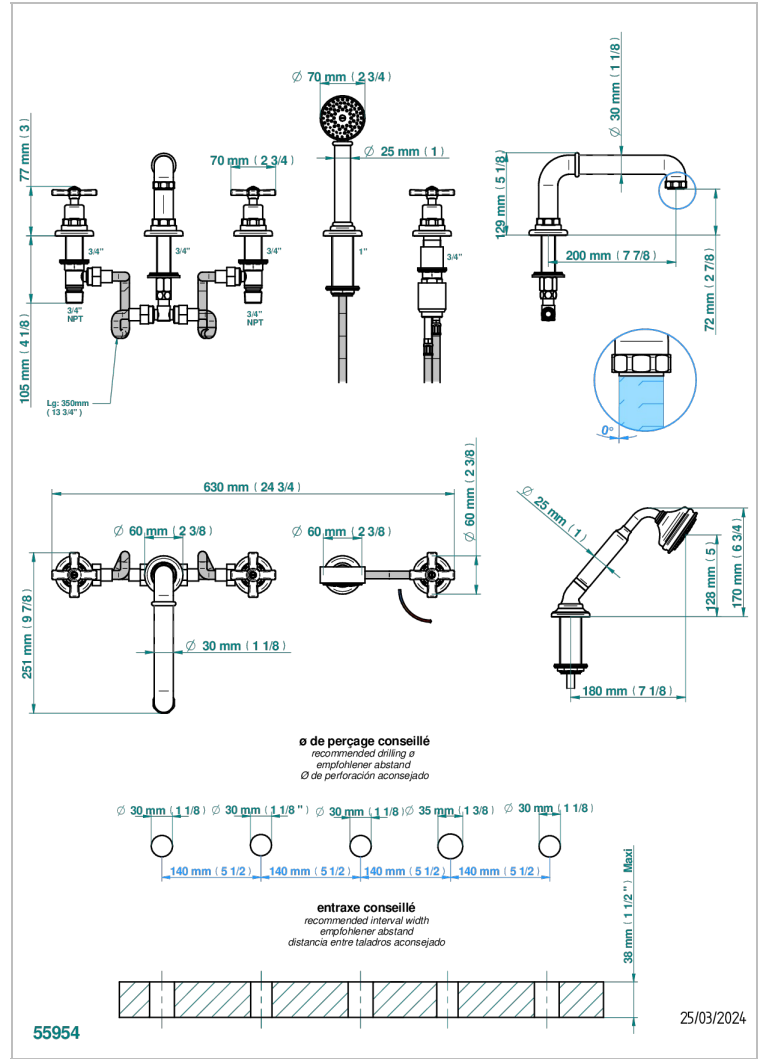

Смеситель устанавливаемый на борту ванны на 5 отверстий с душем, керамическим смесителем, 2 вентилями 3/4" и изливом СУПЕР ГОЛИАФ

ХАРАКТЕРИСТИКИ

- Saint Germain
- Смеситель устанавливаемый на борту ванны на 5 отверстий с душем, керамическим смесителем, 2 вентилями 3/4" и изливом СУПЕР ГОЛИАФ

ТЕХНИЧЕСКИЕ ХАРАКТЕРИСТИКИ

- Recommandé : 3 bars (max. 5 bars) - Advised : 43,5 psi (max. 72 psi)
- Bec : 50 l/min à 3 bars - Douchette : 9,5 l/min à bars
- Spout : 13,2 gpm at 43.5 psi - Handshower : 2.5 gpm at 43.5 psi