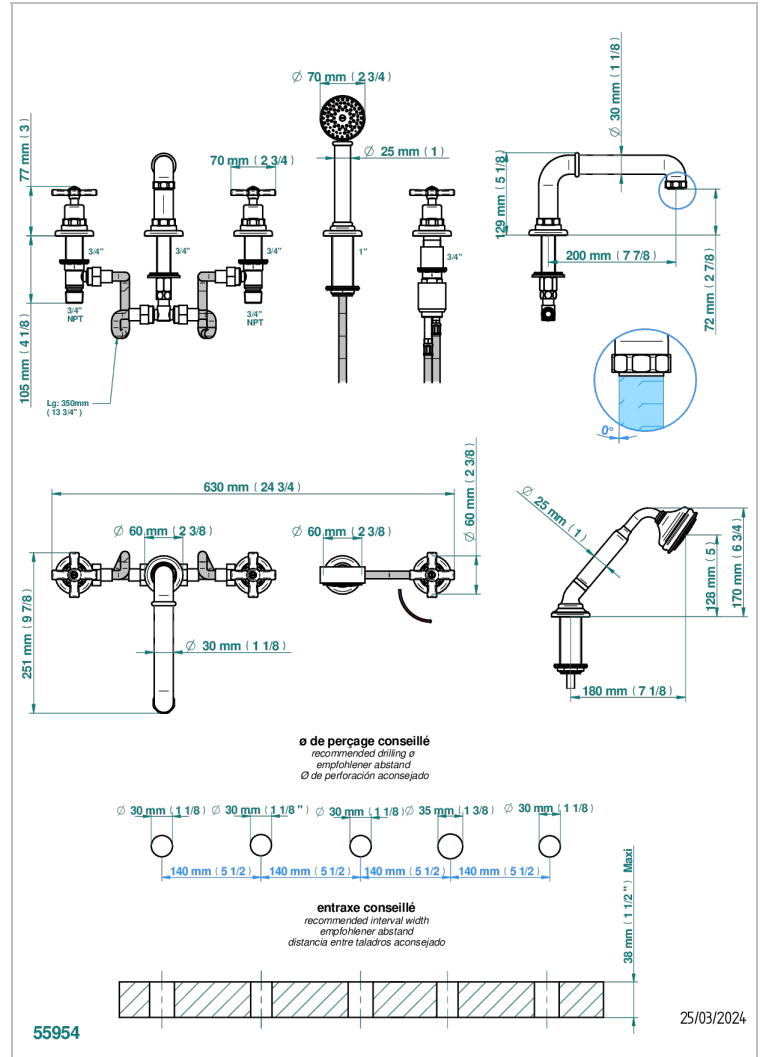

Bain douche 5 trous avec bec super goliath, 2 côtés sur gorge 3/4", et douchette sur gorge alimentée par mitigeur à cartouche progressive

CARACTÉRISTIQUES

- Têtes à disques céramique 1/2" 1/4 tour
- Aérateur-mousseur
- Inverseur automatique
- Flexible métallique 2 m double agrafage avec système de changement par le dessus
- Douchette en laiton avec tapis Easyclean, réducteur de débit et clapet anti-retour
- Bec alimenté par 2 vannes d'arrêt permettant un débit élevé
- Douchette alimentée par un mitigeur progressif pour plus de confort
- Bec grand modèle

SPÉCIFICATIONS TECHNIQUES

- Recommandé : 3 bars (max. 5 bars) - Advised : 43,5 psi (max. 72 psi)
- Bec : 50 l/min à 3 bars - Douchette : 9,5 l/min à bars
- Spout : 13,2 gpm à 43.5 psi - Handshower : 2.5 gpm à 43.5 psi