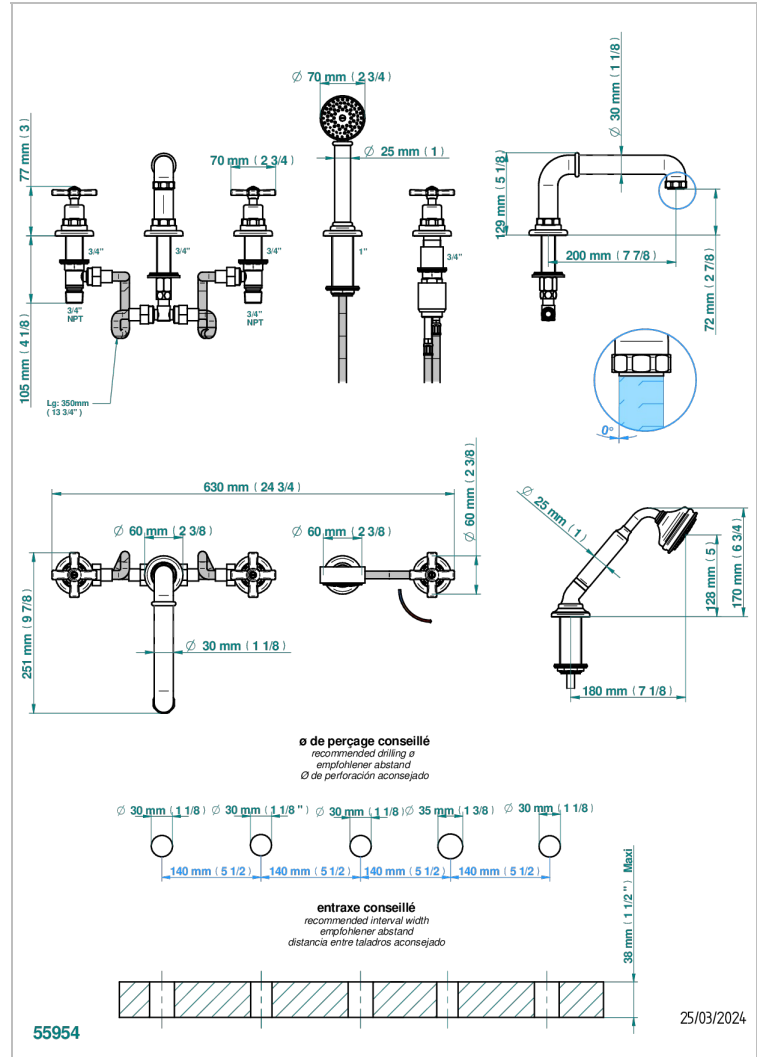

Bateria baÑo/ducha para encimera con caÑo super goliath, 2 llaves de paso de 3/4", y una teleducha con un monomando de peluqueria con cartucho progresivo

CARACTERÍSTICAS

- Saint-germain
- Bateria baÑo/ducha para encimera con caÑo super goliath, 2 llaves de paso de 3/4", y una teleducha con un monomando de peluqueria con cartucho progresivo

ESPECIFICACIONES TÉCNICAS

- Recommandé : 3 bars (max. 5 bars) - Advised : 43,5 psi (max. 72 psi)
- Bec : 50 l/min à 3 bars - Douchette : 9,5 l/min à bars
- Spout : 13,2 gpm at 43.5 psi - Handshower : 2.5 gpm at 43.5 psi