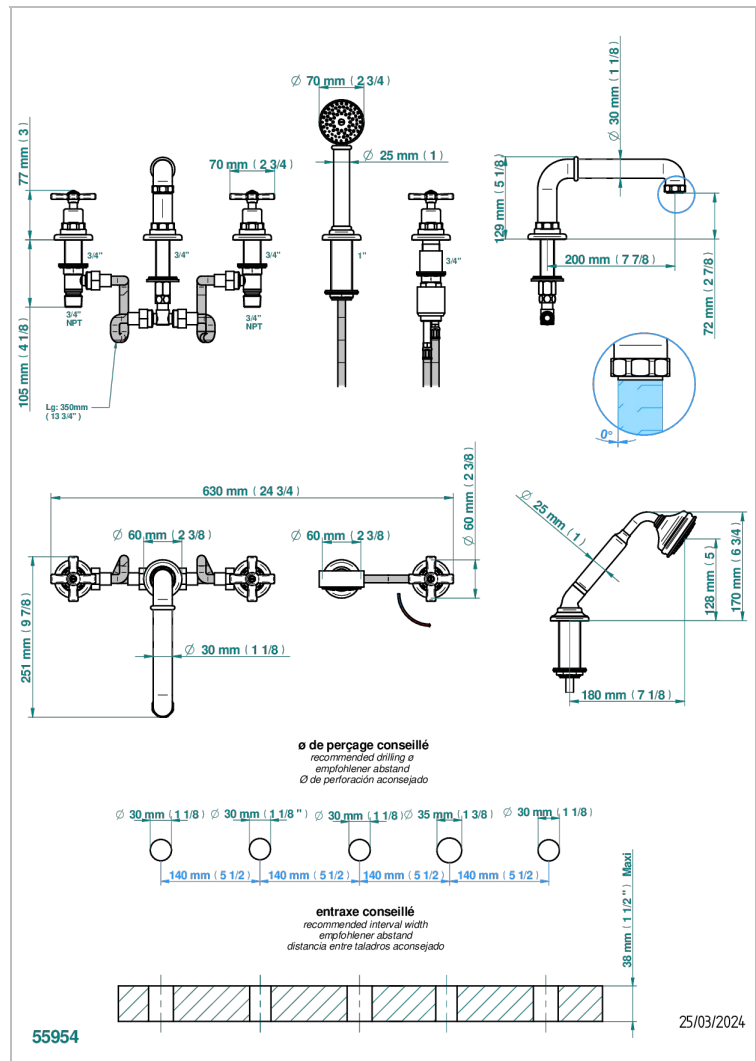

Wannen Batterie mit Einhandmischer Wannenkombination mit Super goliath Einlauf , 2 x Einbau-Ventile DN 20, Einloch-Einhandmischer mit ausziehbare Brausegarnitur

EIGENSCHAFTEN

- Saint-germain
- Wannen Batterie mit Einhandmischer Wannenkombination mit Super goliath Einlauf , 2 x Einbau-Ventile DN 20, Einloch-Einhandmischer mit ausziehbare Brausegarnitur

TECHNISCHE DATEN

- Recommandé : 3 bars (max. 5 bars) - Advised : 43,5 psi (max. 72 psi)
- Bec : 50 l/min à 3 bars - Douchette : 9,5 l/min à bars
- Spout : 13,2 gpm at 43.5 psi - Handshower : 2.5 gpm at 43.5 psi

VERFÜGBARE OBERFLÄCHEN

Altnickel - H28
 Blassgold - F30
 Blassgold matt unlackiert - F31
 Bronze hell - D01
 Chrom - A02
 Chrom / gold - G02

Chrom matt - C02
 Gold - F01
 Gold matt - F07
 Mattschwarz keramik - D30
 Natural smoked Brass - A13
 Nickel matt - C01