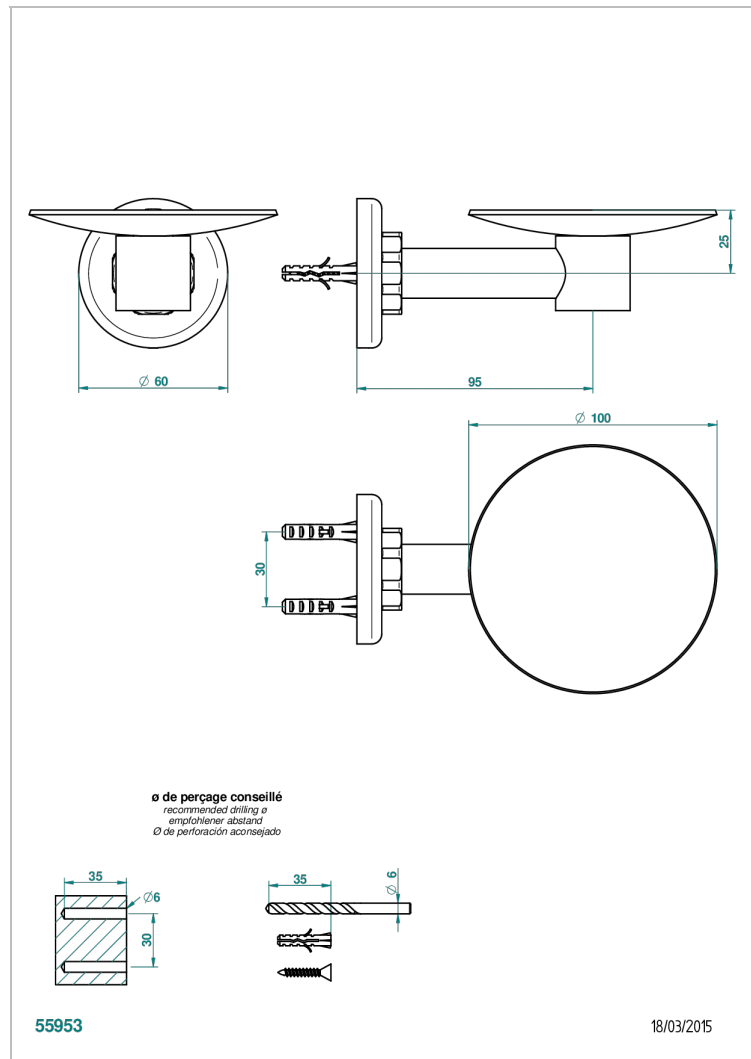

G7D-546

Coupe murale Ø100 mm