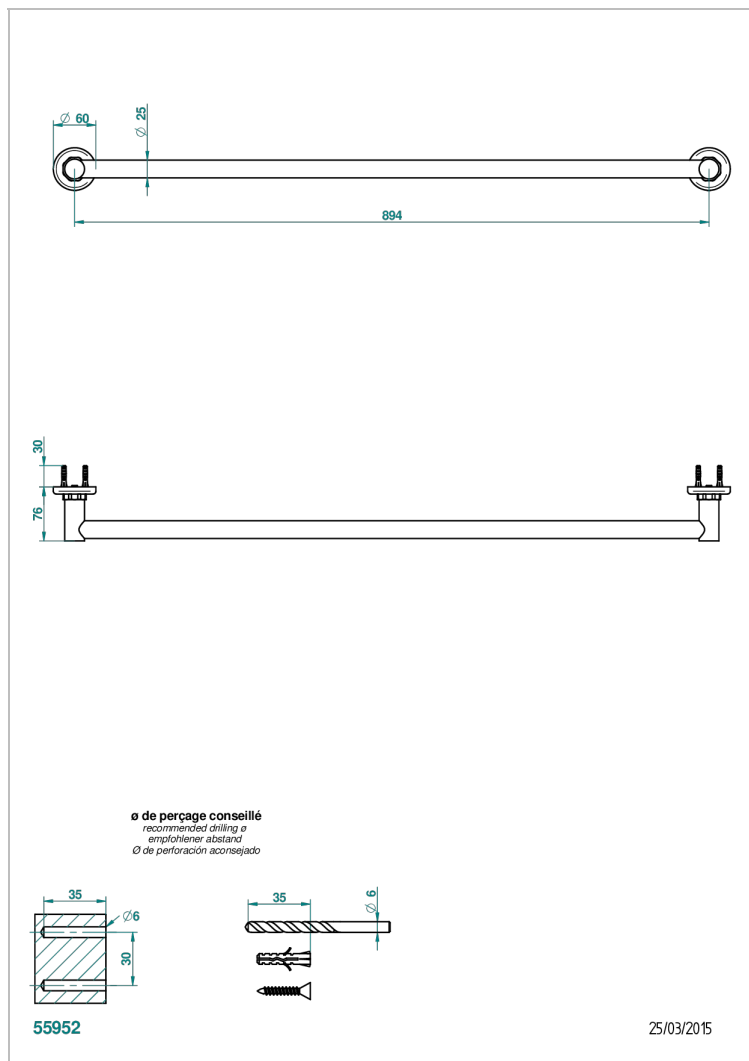

G7D-526

Porte-drap de bain 1 barre fixe lg 900 mm

CARACTÉRISTIQUES

- Accessoire en laiton

FINITIONS DISPONIBLES

Bronze clair - D01
Chromé - A02
Chromé / doré - G02
Chromé mat - C02
Doré brillant - F01
Doré mat - F07

Pvd couleur laiton - H49
Pvd couleur laiton mat - H50
Pvd couleur nickel - H55
Pvd couleur nickel mat - H56
Pvd graphite - H64
Pvd graphite mat - H65

Pvd umber - H66
Pvd umber mat - H67
Vieux nickel - H28