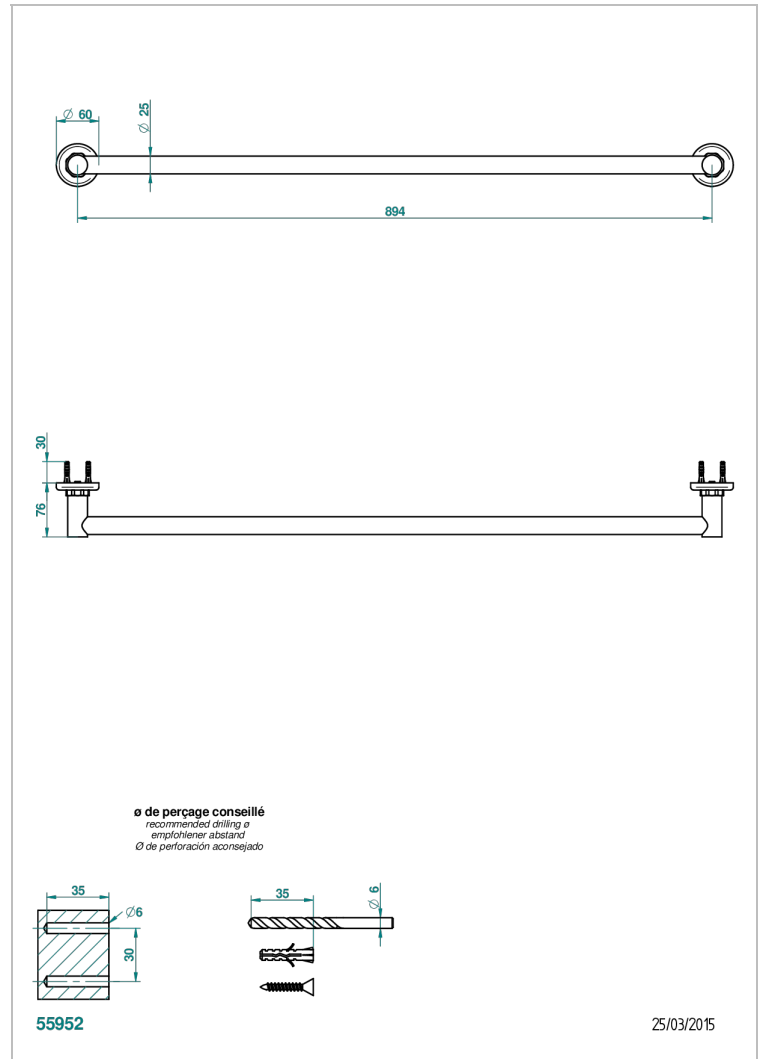

SAINT-GERMAIN CON MANETAS

G7D-526

Toallero lg 900 mm

THG[®]
PARIS

CARACTERÍSTICAS

- Saint-germain con manetas
- Toallero lg 900 mm

ACABADOS DISPONIBLES

Bronce claro - D01
Cerámica negra mate - D30
Cromo - A02
Cromo / dorado - G02
Cromo mate - C02
Dorado - F01