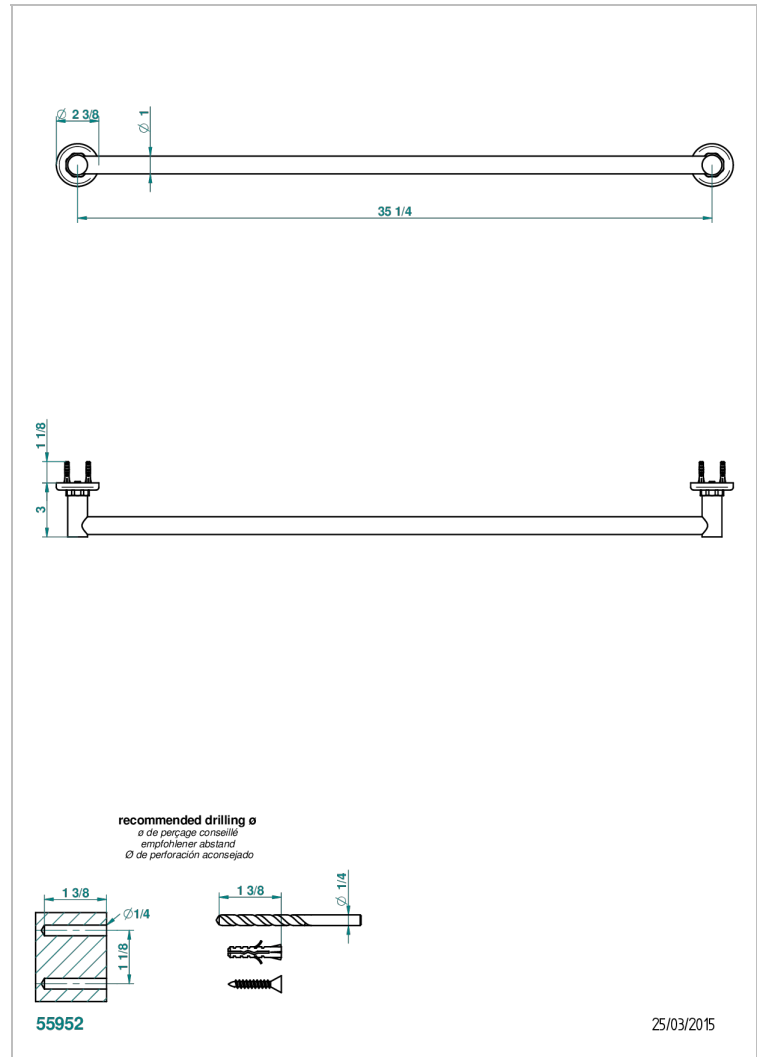

SAINT-GERMAIN CON MANETAS

G7D-526

Toallero lg 900 mm

THG[®]
PARIS

CARACTERÍSTICAS

- Saint-germain con manetas
- Toallero lg 900 mm

ACABADOS DISPONIBLES

Bronce claro - D01
Cerámica negra mate - D30
Cromo - A02
Cromo / dorado - G02
Cromo mate - C02
Dorado - F01