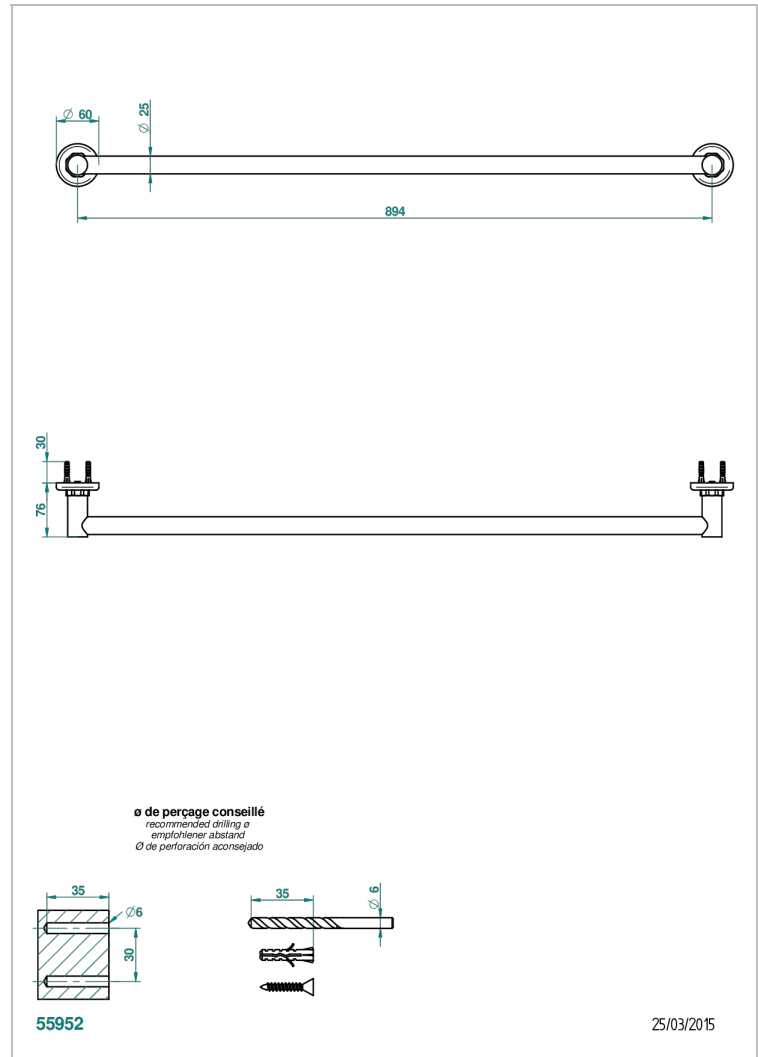

# SAINT-GERMAIN CON MANETAS

G7D-526

Toallero lg 900 mm

THG<sup>®</sup>  
PARIS

## CARACTERÍSTICAS

- Saint-germain con manetas
- Toallero lg 900 mm